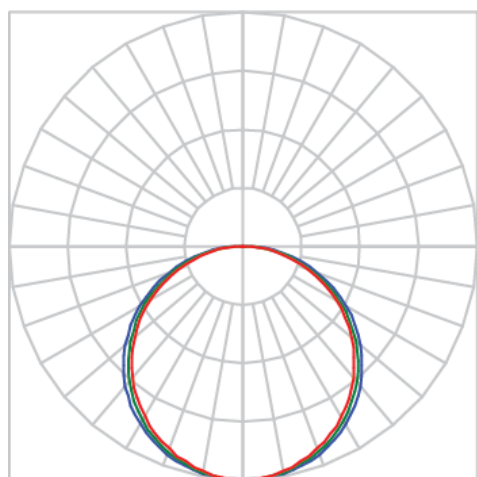

ALLIANCE CIRCULAR EMBUTIR D1200 GESSO AC TRANSLUCIDO 100W 2700K IRC80 (OPÇÃOESPBE)

datasheet gerado em
21-11-24

REF.: ALLIANCE-CI-EM-GE-DFACTRANSL-100-2780-D1200-(OPÇÃOESPBE)

Luminária circular de embutir em forro de gesso, 100W 2700K IRC>80. Corpo em alumínio. Acabamento Branca, Preta ou Especial. Controle óptico principal através de difusor em acrílico translúcido. Luminária grau de proteção IP-20. Driver corrente constante Liga/Desliga, Triac, 1-10V ou Dali (consultar condições). Tensão de trabalho 220V ou Bivolt.

Aplicação	Ambiente interno
Instalação	Embutir Gesso
altura	90 mm
largura	Ø1200 mm
IP	20
Corpo	Alumínio
Cor	Branca, Preta ou Especial
Ótica principal	Difusor Acrílico Translucido
Potência	100W
Fluxo Luminária	8956lm
intensidade	2945cd
Eficiência	90lm/W
facho	Difusor Acrílico Translucido
CCT	2700K
IRC	>80
Tensão	220V ou Bivolt
Dimerização	Liga/Desliga, Dali, 0-10 ou Triac
Garantia	2 ou 5 anos
UGR	Espaçamento 1m (4H/8H) - <22/<21
Tipo de LED	Standard