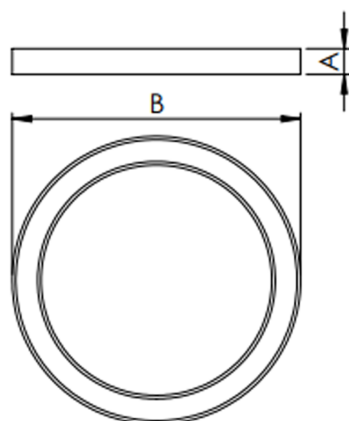

ALLIANCE CIRCULAR EMBUTIR D1200 GESSO AC TRANSLUCIDO 100W 2700K IRC80 (OPÇÃOESPBE)

datasheet gerado em
21-11-24

REF.: ALLIANCE-CI-EM-GE-DFACTRANSL-100-2780-D1200-(OPÇÃOESPBE)

Luminária circular de embutir em forro de gesso, 100W 2700K IRC>80. Corpo em alumínio. Acabamento Branca, Preta ou Especial. Controle óptico principal através de difusor em acrílico translúcido. Luminária grau de proteção IP-20. Driver corrente constante Liga/Desliga, Triac, 1-10V ou Dali (consultar condições). Tensão de trabalho 220V ou Bivolt.

Aplicação	Ambiente interno
Instalação	Embutir Gesso
altura	90 mm
largura	Ø1200 mm
IP	20
Corpo	Alumínio
Cor	Branca, Preta ou Especial
Ótica principal	Difusor Acrílico Translucido
Potência	100W
Fluxo Luminária	8956lm
intensidade	2945cd
Eficiência	90lm/W
facho	Difusor Acrílico Translucido
CCT	2700K
IRC	>80
Tensão	220V ou Bivolt
Dimerização	Liga/Desliga, Dali, 0-10 ou Triac
Garantia	2 ou 5 anos
UGR	Espaçamento 1m (4H/8H) - <22/<21
Tipo de LED	Standard