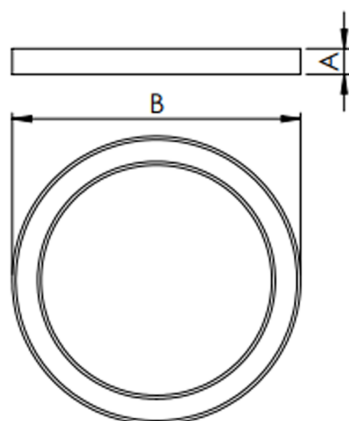

ALLIANCE CIRCULAR EMBUTIR D1500 GESSO AC TRANSLUCIDO 100W 2700K IRC80 (OPÇÕESPBE)

datasheet gerado em
23-11-24

REF.: ALLIANCE-CI-EM-GE-DFACTRANSL-100-2780-D1500-(OPÇÕESPBE)

Luminária circular de embutir em forro de gesso, 100W 2700K IRC>80. Corpo em alumínio. Acabamento Branca, Preta ou Especial. Controle óptico principal através de difusor em acrílico translúcido. Luminária grau de proteção IP-20. Driver corrente constante Liga/Desliga, Triac, 1-10V ou Dali (consultar condições). Tensão de trabalho 220V ou Bivolt.

Aplicação	Ambiente interno
Instalação	Embutir Gesso
altura	90 mm
largura	Ø1500 mm
IP	20
Corpo	Alumínio
Cor	Branca, Preta ou Especial
Ótica principal	Difusor Acrílico Translucido
Potencia	100W
Fluxo Luminária	9104lm
intensidade	2946cd
Eficiencia	91lm/W
facho	Difusor Acrílico Translucido
CCT	2700K
IRC	>80
Tensão	220V ou Bivolt
Dimerização	Liga/Desliga, Dali, 0-10 ou Triac
Garantia	2 ou 5 anos
UGR	Espaçamento 1m (4H/8H) - <20/<19
Tipo de LED	Standard