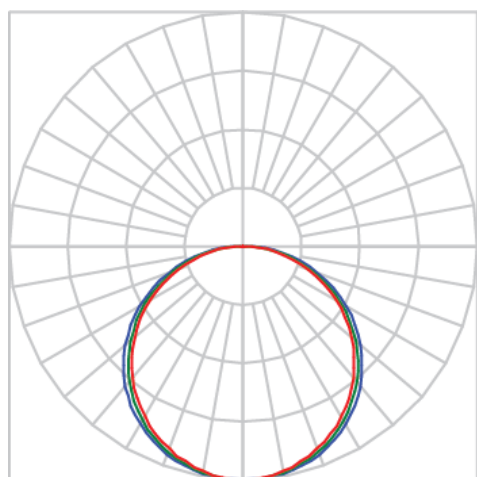

ALLIANCE CIRCULAR EMBUTIR D1500 GESSO AC TRANSLUCIDO 100W 2700K IRC80 (OPÇÕESPBE)

datasheet gerado em
23-11-24

REF.: ALLIANCE-CI-EM-GE-DFACTRANSL-100-2780-D1500-(OPÇÕESPBE)

Luminária circular de embutir em forro de gesso, 100W 2700K IRC>80. Corpo em alumínio. Acabamento Branca, Preta ou Especial. Controle óptico principal através de difusor em acrílico translúcido. Luminária grau de proteção IP-20. Driver corrente constante Liga/Desliga, Triac, 1-10V ou Dali (consultar condições). Tensão de trabalho 220V ou Bivolt.

Aplicação	Ambiente interno
Instalação	Embutir Gesso
altura	90 mm
largura	Ø1500 mm
IP	20
Corpo	Alumínio
Cor	Branca, Preta ou Especial
Ótica principal	Difusor Acrílico Translucido
Potencia	100W
Fluxo Luminária	9104lm
intensidade	2946cd
Eficiencia	91lm/W
facho	Difusor Acrílico Translucido
CCT	2700K
IRC	>80
Tensão	220V ou Bivolt
Dimerização	Liga/Desliga, Dali, 0-10 ou Triac
Garantia	2 ou 5 anos
UGR	Espaçamento 1m (4H/8H) - <20/<19
Tipo de LED	Standard