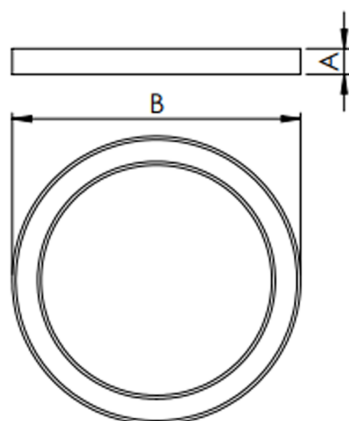

ALLIANCE CIRCULAR EMBUTIR D1200 GESSO AC TRANSLUCIDO 100W 3000K IRC80 (OPÇÕESPBE)

datasheet gerado em
23-11-24

REF.: ALLIANCE-CI-EM-GE-DFACTRANSL-100-3080-D1200-(OPÇÕESPBE)

Luminária circular de embutir em forro de gesso, 100W 3000K IRC>80. Corpo em alumínio. Acabamento Branca, Preta ou Especial. Controle óptico principal através de difusor em acrílico translúcido. Luminária grau de proteção IP-20. Driver corrente constante Liga/Desliga, Triac, 1-10V ou Dali (consultar condições). Tensão de trabalho 220V ou Bivolt.

Aplicação	Ambiente interno
Instalação	Embutir Gesso
altura	90 mm
largura	Ø1200 mm
IP	20
Corpo	Alumínio
Cor	Branca, Preta ou Especial
Ótica principal	Difusor Acrílico Translucido
Potencia	100W
Fluxo Luminária	9453lm
intensidade	3109cd
Eficiencia	95lm/W
facho	Difusor Acrílico Translucido
CCT	3000K
IRC	>80
Tensão	220V ou Bivolt
Dimerização	Liga/Desliga, Dali, 0-10 ou Triac
Garantia	2 ou 5 anos
UGR	Espaçamento 1m (4H/8H) - <22/<21
Tipo de LED	Standard