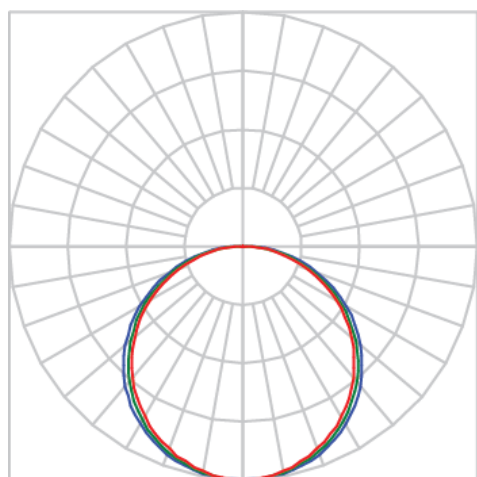

ALLIANCE CIRCULAR EMBUTIR D1200 GESSO AC TRANSLUCIDO 100W 3000K IRC80 (OPÇÕESPBE)

datasheet gerado em
23-11-24

REF.: ALLIANCE-CI-EM-GE-DFACTRANSL-100-3080-D1200-(OPÇÕESPBE)

Luminária circular de embutir em forro de gesso, 100W 3000K IRC>80. Corpo em alumínio. Acabamento Branca, Preta ou Especial. Controle óptico principal através de difusor em acrílico translúcido. Luminária grau de proteção IP-20. Driver corrente constante Liga/Desliga, Triac, 1-10V ou Dali (consultar condições). Tensão de trabalho 220V ou Bivolt.

Aplicação	Ambiente interno
Instalação	Embutir Gesso
altura	90 mm
largura	Ø1200 mm
IP	20
Corpo	Alumínio
Cor	Branca, Preta ou Especial
Ótica principal	Difusor Acrílico Translucido
Potencia	100W
Fluxo Luminária	9453lm
intensidade	3109cd
Eficiencia	95lm/W
facho	Difusor Acrílico Translucido
CCT	3000K
IRC	>80
Tensão	220V ou Bivolt
Dimerização	Liga/Desliga, Dali, 0-10 ou Triac
Garantia	2 ou 5 anos
UGR	Espaçamento 1m (4H/8H) - <22/<21
Tipo de LED	Standard