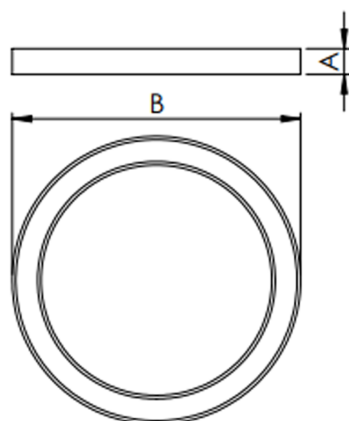

# ALLIANCE CIRCULAR EMBUTIR D1500 GESSO AC TRANSLUCIDO 100W 3000K IRC80 (OPÇÃOESPBE)

datasheet gerado em  
21-11-24

REF.: ALLIANCE-CI-EM-GE-DFACTRANSL-100-3080-D1500-(OPÇÃOESPBE)

Luminária circular de embutir em forro de gesso, 100W 3000K IRC>80. Corpo em alumínio. Acabamento Branca, Preta ou Especial. Controle óptico principal através de difusor em acrílico translúcido. Luminária grau de proteção IP-20. Driver corrente constante Liga/Desliga, Triac, 1-10V ou Dali (consultar condições). Tensão de trabalho 220V ou Bivolt.

Aplicação	Ambiente interno
Instalação	Embutir Gesso
altura	90 mm
largura	Ø1500 mm
IP	20
Corpo	Alumínio
Cor	Branca, Preta ou Especial
Ótica principal	Difusor Acrílico Translucido
Potencia	100W
Fluxo Luminária	9610lm
intensidade	3110cd
Eficiencia	96lm/W
facho	Difusor Acrílico Translucido
CCT	3000K
IRC	>80
Tensão	220V ou Bivolt
Dimerização	Liga/Desliga, Dali, 0-10 ou Triac
Garantia	2 ou 5 anos
UGR	Espaçamento 1m (4H/8H) - <20/<20
Tipo de LED	Standard