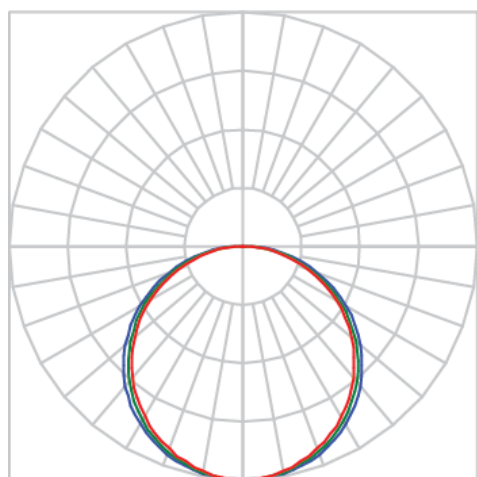

# ALLIANCE CIRCULAR EMBUTIR D1500 GESSO AC TRANSLUCIDO 100W 3000K IRC80 (OPÇÃOESPBE)

datasheet gerado em  
21-11-24

REF.: ALLIANCE-CI-EM-GE-DFACTRANSL-100-3080-D1500-(OPÇÃOESPBE)

Luminária circular de embutir em forro de gesso, 100W 3000K IRC>80. Corpo em alumínio. Acabamento Branca, Preta ou Especial. Controle óptico principal através de difusor em acrílico translúcido. Luminária grau de proteção IP-20. Driver corrente constante Liga/Desliga, Triac, 1-10V ou Dali (consultar condições). Tensão de trabalho 220V ou Bivolt.

Aplicação	Ambiente interno
Instalação	Embutir Gesso
altura	90 mm
largura	Ø1500 mm
IP	20
Corpo	Alumínio
Cor	Branca, Preta ou Especial
Ótica principal	Difusor Acrílico Translucido
Potencia	100W
Fluxo Luminária	9610lm
intensidade	3110cd
Eficiencia	96lm/W
facho	Difusor Acrílico Translucido
CCT	3000K
IRC	>80
Tensão	220V ou Bivolt
Dimerização	Liga/Desliga, Dali, 0-10 ou Triac
Garantia	2 ou 5 anos
UGR	Espaçamento 1m (4H/8H) - <20/<20
Tipo de LED	Standard