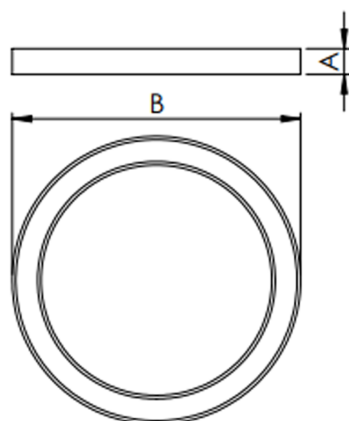

ALLIANCE CIRCULAR EMBUTIR D1200 GESSO AC TRANSLUCIDO 100W 4000K IRC80 (OPÇÕESPBE)

datasheet gerado em
21-11-24

REF.: ALLIANCE-CI-EM-GE-DFACTRANSL-100-4080-D1200-(OPÇÕESPBE)

Luminária circular de embutir em forro de gesso, 100W 4000K IRC>80. Corpo em alumínio. Acabamento Branca, Preta ou Especial. Controle óptico principal através de difusor em acrílico translúcido. Luminária grau de proteção IP-20. Driver corrente constante Liga/Desliga, Triac, 1-10V ou Dali (consultar condições). Tensão de trabalho 220V ou Bivolt.

Aplicação	Ambiente interno
Instalação	Embutir Gesso
altura	90 mm
largura	Ø1200 mm
IP	20
Corpo	Alumínio
Cor	Branca, Preta ou Especial
Ótica principal	Difusor Acrílico Translucido
Potência	100W
Fluxo Luminária	9702lm
intensidade	3191cd
Eficiência	97lm/W
facho	Difusor Acrílico Translucido
CCT	4000K
IRC	>80
Tensão	220V ou Bivolt
Dimerização	Liga/Desliga, Dali, 0-10 ou Triac
Garantia	2 ou 5 anos
UGR	Espaçamento 1m (4H/8H) - <22/<21
Tipo de LED	Standard