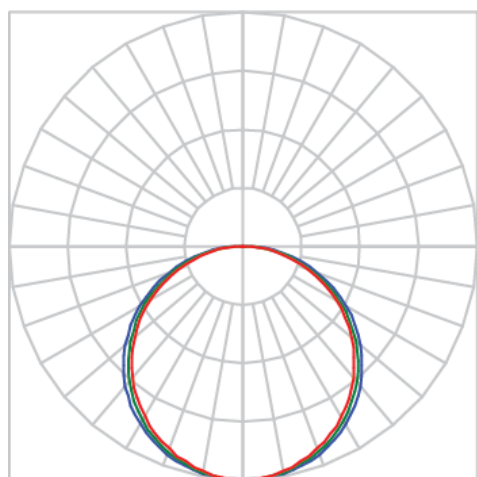

ALLIANCE CIRCULAR EMBUTIR D1200 GESSO AC TRANSLUCIDO 100W 4000K IRC80 (OPÇÕESPBE)

datasheet gerado em
21-11-24

REF.: ALLIANCE-CI-EM-GE-DFACTRANSL-100-4080-D1200-(OPÇÕESPBE)

Luminária circular de embutir em forro de gesso, 100W 4000K IRC>80. Corpo em alumínio. Acabamento Branca, Preta ou Especial. Controle óptico principal através de difusor em acrílico translúcido. Luminária grau de proteção IP-20. Driver corrente constante Liga/Desliga, Triac, 1-10V ou Dali (consultar condições). Tensão de trabalho 220V ou Bivolt.

Aplicação	Ambiente interno
Instalação	Embutir Gesso
altura	90 mm
largura	Ø1200 mm
IP	20
Corpo	Alumínio
Cor	Branca, Preta ou Especial
Ótica principal	Difusor Acrílico Translucido
Potência	100W
Fluxo Luminária	9702lm
intensidade	3191cd
Eficiência	97lm/W
facho	Difusor Acrílico Translucido
CCT	4000K
IRC	>80
Tensão	220V ou Bivolt
Dimerização	Liga/Desliga, Dali, 0-10 ou Triac
Garantia	2 ou 5 anos
UGR	Espaçamento 1m (4H/8H) - <22/<21
Tipo de LED	Standard