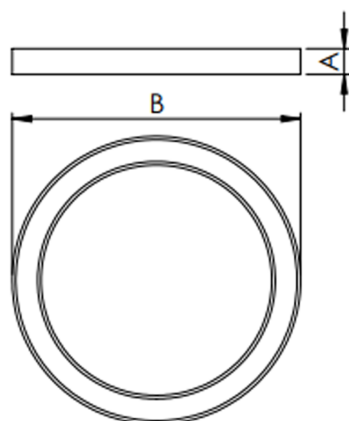

ALLIANCE CIRCULAR EMBUTIR D1200 GESSO AC TRANSLUCIDO 100W 5000K IRC80 (OPÇÕESPBE)

datasheet gerado em
21-11-24

REF.: ALLIANCE-CI-EM-GE-DFACTRANSL-100-5080-D1200-(OPÇÕESPBE)

Luminária circular de embutir em forro de gesso, 100W 5000K IRC>80. Corpo em alumínio. Acabamento Branca, Preta ou Especial. Controle óptico principal através de difusor em acrílico translúcido. Luminária grau de proteção IP-20. Driver corrente constante Liga/Desliga, Triac, 1-10V ou Dali (consultar condições). Tensão de trabalho 220V ou Bivolt.

Aplicação	Ambiente interno
Instalação	Embutir Gesso
altura	90 mm
largura	Ø1200 mm
IP	20
Corpo	Alumínio
Cor	Branca, Preta ou Especial
Ótica principal	Difusor Acrílico Translucido
Potência	100W
Fluxo Luminária	9706lm
intensidade	3192cd
Eficiência	97lm/W
facho	Difusor Acrílico Translucido
CCT	5000K
IRC	>80
Tensão	220V ou Bivolt
Dimerização	Liga/Desliga, Dali, 0-10 ou Triac
Garantia	2 ou 5 anos
UGR	Espaçamento 1m (4H/8H) - <22/<21
Tipo de LED	Standard