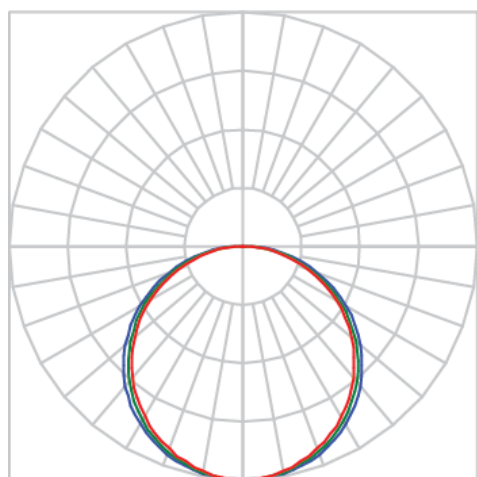

ALLIANCE CIRCULAR EMBUTIR D1200 GESSO AC TRANSLUCIDO 100W 5000K IRC80 (OPÇÕESPBE)

datasheet gerado em
21-11-24

REF.: ALLIANCE-CI-EM-GE-DFACTRANSL-100-5080-D1200-(OPÇÕESPBE)

Luminária circular de embutir em forro de gesso, 100W 5000K IRC>80. Corpo em alumínio. Acabamento Branca, Preta ou Especial. Controle óptico principal através de difusor em acrílico translúcido. Luminária grau de proteção IP-20. Driver corrente constante Liga/Desliga, Triac, 1-10V ou Dali (consultar condições). Tensão de trabalho 220V ou Bivolt.

Aplicação	Ambiente interno
Instalação	Embutir Gesso
altura	90 mm
largura	Ø1200 mm
IP	20
Corpo	Alumínio
Cor	Branca, Preta ou Especial
Ótica principal	Difusor Acrílico Translucido
Potência	100W
Fluxo Luminária	9706lm
intensidade	3192cd
Eficiência	97lm/W
facho	Difusor Acrílico Translucido
CCT	5000K
IRC	>80
Tensão	220V ou Bivolt
Dimerização	Liga/Desliga, Dali, 0-10 ou Triac
Garantia	2 ou 5 anos
UGR	Espaçamento 1m (4H/8H) - <22/<21
Tipo de LED	Standard