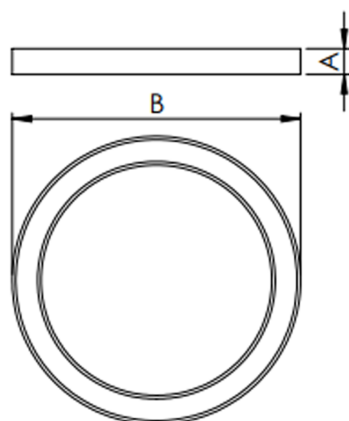

# ALLIANCE CIRCULAR EMBUTIR D1500 GESSO AC TRANSLUCIDO 100W 5000K IRC80 (OPÇÕESPBE)

datasheet gerado em  
23-11-24

REF.: ALLIANCE-CI-EM-GE-DFACTRANSL-100-5080-D1500-(OPÇÕESPBE)

Luminária circular de embutir em forro de gesso, 100W 5000K IRC>80. Corpo em alumínio. Acabamento Branca, Preta ou Especial. Controle óptico principal através de difusor em acrílico translúcido. Luminária grau de proteção IP-20. Driver corrente constante Liga/Desliga, Triac, 1-10V ou Dali (consultar condições). Tensão de trabalho 220V ou Bivolt.

Aplicação	Ambiente interno
Instalação	Embutir Gesso
altura	90 mm
largura	Ø1500 mm
IP	20
Corpo	Alumínio
Cor	Branca, Preta ou Especial
Ótica principal	Difusor Acrílico Translucido
Potencia	100W
Fluxo Luminária	9867lm
intensidade	3193cd
Eficiencia	99lm/W
facho	Difusor Acrílico Translucido
CCT	5000K
IRC	>80
Tensão	220V ou Bivolt
Dimerização	Liga/Desliga, Dali, 0-10 ou Triac
Garantia	2 ou 5 anos
UGR	Espaçamento 1m (4H/8H) - <20/<20
Tipo de LED	Standard