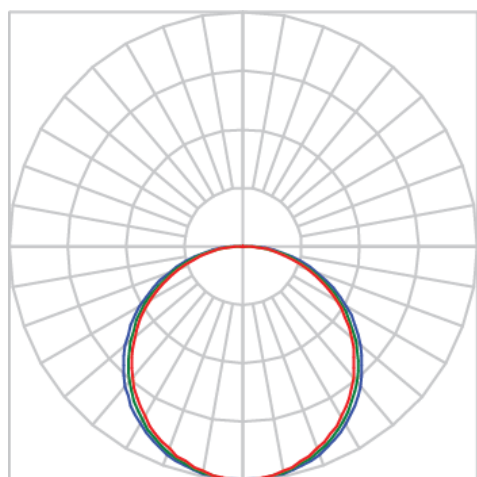

# ALLIANCE CIRCULAR EMBUTIR D1500 GESSO AC TRANSLUCIDO 100W 5000K IRC80 (OPÇÕESPBE)

datasheet gerado em  
23-11-24

REF.: ALLIANCE-CI-EM-GE-DFACTRANSL-100-5080-D1500-(OPÇÕESPBE)

Luminária circular de embutir em forro de gesso, 100W 5000K IRC>80. Corpo em alumínio. Acabamento Branca, Preta ou Especial. Controle óptico principal através de difusor em acrílico translúcido. Luminária grau de proteção IP-20. Driver corrente constante Liga/Desliga, Triac, 1-10V ou Dali (consultar condições). Tensão de trabalho 220V ou Bivolt.

Aplicação	Ambiente interno
Instalação	Embutir Gesso
altura	90 mm
largura	Ø1500 mm
IP	20
Corpo	Alumínio
Cor	Branca, Preta ou Especial
Ótica principal	Difusor Acrílico Translucido
Potencia	100W
Fluxo Luminária	9867lm
intensidade	3193cd
Eficiencia	99lm/W
facho	Difusor Acrílico Translucido
CCT	5000K
IRC	>80
Tensão	220V ou Bivolt
Dimerização	Liga/Desliga, Dali, 0-10 ou Triac
Garantia	2 ou 5 anos
UGR	Espaçamento 1m (4H/8H) - <20/<20
Tipo de LED	Standard