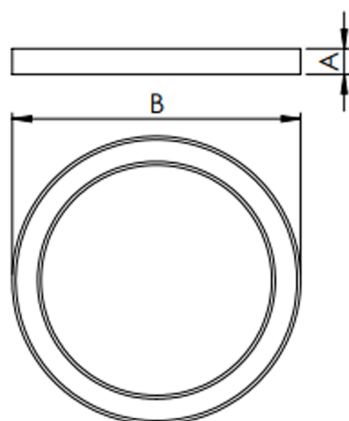

REF.: ALLIANCE-CI-EM-GE-DFACTRANSL-20-3080-D400-(OPÇÕESPBE)

Luminária circular de embutir em forro de gesso, 20W 3000K IRC>80. Corpo em alumínio. Acabamento Branca, Preta ou Especial. Controle óptico principal através de difusor em acrílico translúcido. Luminária grau de proteção IP-20. Driver corrente constante Liga/Desliga, Triac, 1-10V ou Dali (consultar condições). Tensão de trabalho 220V ou Bivolt.

Aplicação	Ambiente interno
Instalação	Embutir Gesso
altura	90 mm
largura	Ø385 mm
IP	20
Corpo	Alumínio
Cor	Branca, Preta ou Especial
Ótica principal	Difusor Acrílico Translucido
Potência	20W
Fluxo Luminária	1716lm
intensidade	583cd
Eficiência	86lm/W
facho	Difusor Acrílico Translucido
CCT	3000K
IRC	>80
Tensão	220V ou Bivolt
Dimerização	Liga/Desliga, Dali, 0-10 ou Triac
Garantia	2 ou 5 anos
UGR	Espaçamento 1m (4H/8H) - <24/<24
Tipo de LED	Standard