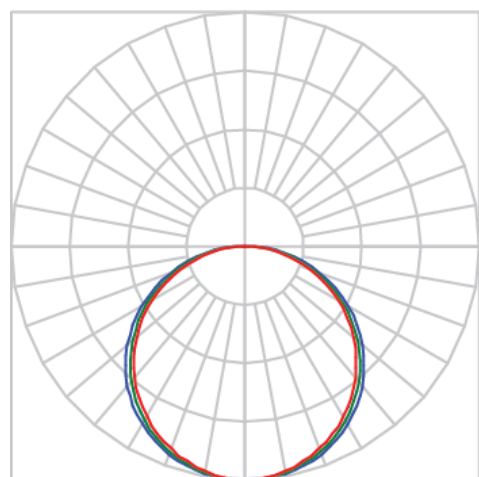

REF.: ALLIANCE-CI-EM-GE-DFACTRANSL-20-3080-D400-(OPÇÕESPBE)

Luminária circular de embutir em forro de gesso, 20W 3000K IRC>80. Corpo em alumínio. Acabamento Branca, Preta ou Especial. Controle óptico principal através de difusor em acrílico translúcido. Luminária grau de proteção IP-20. Driver corrente constante Liga/Desliga, Triac, 1-10V ou Dali (consultar condições). Tensão de trabalho 220V ou Bivolt.

Aplicação	Ambiente interno
Instalação	Embutir Gesso
altura	90 mm
largura	Ø385 mm
IP	20
Corpo	Alumínio
Cor	Branca, Preta ou Especial
Ótica principal	Difusor Acrílico Translucido
Potência	20W
Fluxo Luminária	1716lm
intensidade	583cd
Eficiência	86lm/W
facho	Difusor Acrílico Translucido
CCT	3000K
IRC	>80
Tensão	220V ou Bivolt
Dimerização	Liga/Desliga, Dali, 0-10 ou Triac
Garantia	2 ou 5 anos
UGR	Espaçamento 1m (4H/8H) - <24/<24
Tipo de LED	Standard