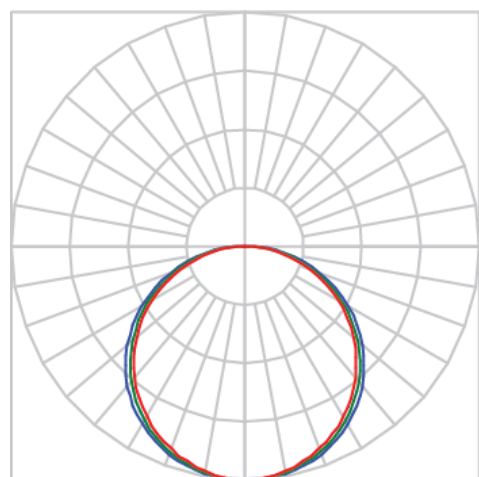

REF.: ALLIANCE-CI-EM-GE-DFACTRANSL-20-4080-D400-(OPÇÕESPBE)

Luminária circular de embutir em forro de gesso, 20W 4000K IRC>80. Corpo em alumínio. Acabamento Branca, Preta ou Especial. Controle óptico principal através de difusor em acrílico translúcido. Luminária grau de proteção IP-20. Driver corrente constante Liga/Desliga, Triac, 1-10V ou Dali (consultar condições). Tensão de trabalho 220V ou Bivolt.

Aplicação	Ambiente interno
Instalação	Embutir Gesso
altura	90 mm
largura	Ø385 mm
IP	20
Corpo	Alumínio
Cor	Branca, Preta ou Especial
Ótica principal	Difusor Acrílico Translucido
Potência	20W
Fluxo Luminária	1761lm
intensidade	599cd
Eficiência	88lm/W
facho	Difusor Acrílico Translucido
CCT	4000K
IRC	>80
Tensão	220V ou Bivolt
Dimerização	Liga/Desliga, Dali, 0-10 ou Triac
Garantia	2 ou 5 anos
UGR	Espaçamento 1m (4H/8H) - <25/<24
Tipo de LED	Standard