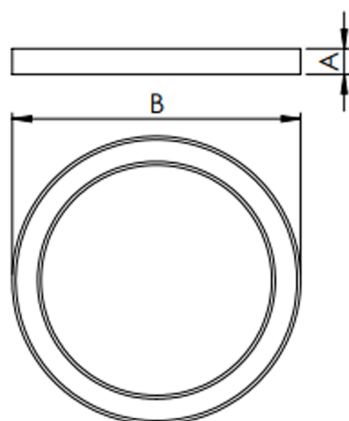

REF.: ALLIANCE-CI-EM-GE-DFACTRANSL-20-4080-D400-(OPÇÕESPBE)

Luminária circular de embutir em forro de gesso, 20W 4000K IRC>80. Corpo em alumínio. Acabamento Branca, Preta ou Especial. Controle óptico principal através de difusor em acrílico translúcido. Luminária grau de proteção IP-20. Driver corrente constante Liga/Desliga, Triac, 1-10V ou Dali (consultar condições). Tensão de trabalho 220V ou Bivolt.

Aplicação	Ambiente interno
Instalação	Embutir Gesso
altura	90 mm
largura	Ø385 mm
IP	20
Corpo	Alumínio
Cor	Branca, Preta ou Especial
Ótica principal	Difusor Acrílico Translucido
Potência	20W
Fluxo Luminária	1761lm
intensidade	599cd
Eficiência	88lm/W
facho	Difusor Acrílico Translucido
CCT	4000K
IRC	>80
Tensão	220V ou Bivolt
Dimerização	Liga/Desliga, Dali, 0-10 ou Triac
Garantia	2 ou 5 anos
UGR	Espaçamento 1m (4H/8H) - <25/<24
Tipo de LED	Standard