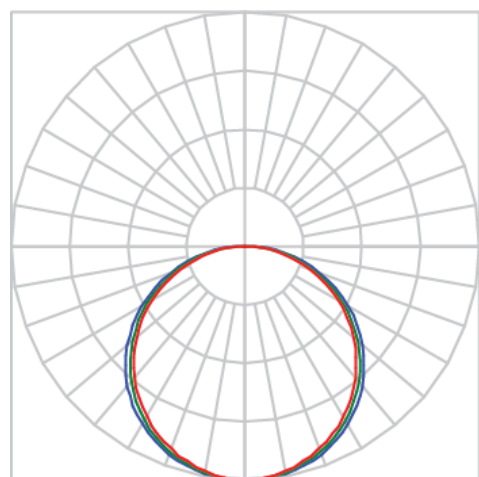

REF.: ALLIANCE-CI-EM-GE-DFACTRANSL-20-5080-D400-(OPÇÕESPBE)

Luminária circular de embutir em forro de gesso, 20W 5000K IRC>80. Corpo em alumínio. Acabamento Branca, Preta ou Especial. Controle óptico principal através de difusor em acrílico translúcido. Luminária grau de proteção IP-20. Driver corrente constante Liga/Desliga, Triac, 1-10V ou Dali (consultar condições). Tensão de trabalho 220V ou Bivolt.

Aplicação	Ambiente interno
Instalação	Embutir Gesso
altura	90 mm
largura	Ø385 mm
IP	20
Corpo	Alumínio
Cor	Branca, Preta ou Especial
Ótica principal	Difusor Acrílico Translucido
Potência	20W
Fluxo Luminária	1761lm
intensidade	599cd
Eficiência	88lm/W
facho	Difusor Acrílico Translucido
CCT	5000K
IRC	>80
Tensão	220V ou Bivolt
Dimerização	Liga/Desliga, Dali, 0-10 ou Triac
Garantia	2 ou 5 anos
UGR	Espaçamento 1m (4H/8H) - <25/<24
Tipo de LED	Standard