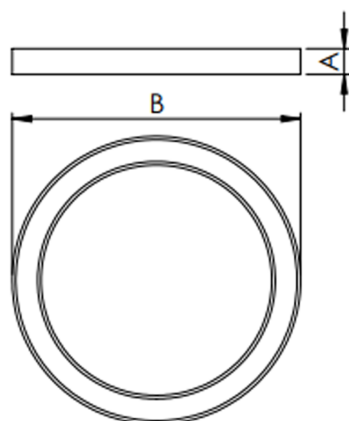

REF.: ALLIANCE-CI-EM-GE-DFACTRANSL-20-5080-D400-(OPÇÕESPBE)

Luminária circular de embutir em forro de gesso, 20W 5000K IRC>80. Corpo em alumínio. Acabamento Branca, Preta ou Especial. Controle óptico principal através de difusor em acrílico translúcido. Luminária grau de proteção IP-20. Driver corrente constante Liga/Desliga, Triac, 1-10V ou Dali (consultar condições). Tensão de trabalho 220V ou Bivolt.

Aplicação	Ambiente interno
Instalação	Embutir Gesso
altura	90 mm
largura	Ø385 mm
IP	20
Corpo	Alumínio
Cor	Branca, Preta ou Especial
Ótica principal	Difusor Acrílico Translucido
Potência	20W
Fluxo Luminária	1761lm
intensidade	599cd
Eficiência	88lm/W
facho	Difusor Acrílico Translucido
CCT	5000K
IRC	>80
Tensão	220V ou Bivolt
Dimerização	Liga/Desliga, Dali, 0-10 ou Triac
Garantia	2 ou 5 anos
UGR	Espaçamento 1m (4H/8H) - <25/<24
Tipo de LED	Standard