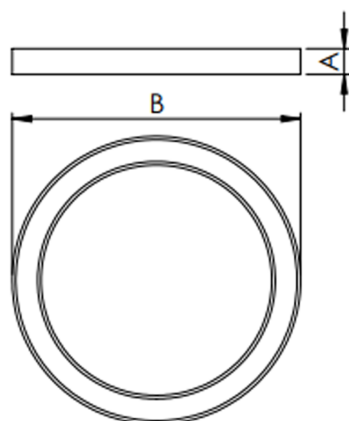

REF.: ALLIANCE-CI-EM-GE-DFACTRANSL-40-3080-D600-(OPÇÕESPBE)

Luminária circular de embutir em forro de gesso, 40W 3000K IRC>80. Corpo em alumínio. Acabamento Branca, Preta ou Especial. Controle óptico principal através de difusor em acrílico translúcido. Luminária grau de proteção IP-20. Driver corrente constante Liga/Desliga, Triac, 1-10V ou Dali (consultar condições). Tensão de trabalho 220V ou Bivolt.

Aplicação	Ambiente interno
Instalação	Embutir Gesso
altura	90 mm
largura	Ø600 mm
IP	20
Corpo	Alumínio
Cor	Branca, Preta ou Especial
Ótica principal	Difusor Acrílico Translucido
Potência	40W
Fluxo do LED	2824,1lm
Fluxo Luminária	3501lm
intensidade	1153cd
Eficiência	88lm/W
facho	Difusor Acrílico Translucido
CCT	3000K
IRC	>80
Tensão	220V ou Bivolt
Dimerização	Liga/Desliga, Dali, 0-10 ou Triac
Garantia	2 ou 5 anos
UGR	Espaçamento 1m (4H/8H) - <24/<23
Eficácia LED	71lm/W
Potência do LED	40W
Tipo de LED	Standard