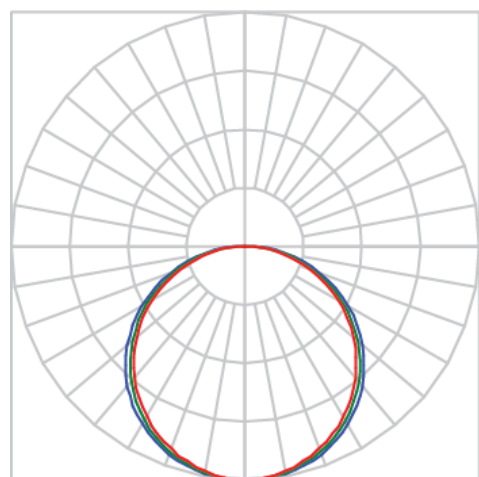

REF.: ALLIANCE-CI-EM-GE-DFACTRANSL-40-3080-D600-(OPÇÕESPBE)

Luminária circular de embutir em forro de gesso, 40W 3000K IRC>80. Corpo em alumínio. Acabamento Branca, Preta ou Especial. Controle óptico principal através de difusor em acrílico translúcido. Luminária grau de proteção IP-20. Driver corrente constante Liga/Desliga, Triac, 1-10V ou Dali (consultar condições). Tensão de trabalho 220V ou Bivolt.

Aplicação	Ambiente interno
Instalação	Embutir Gesso
altura	90 mm
largura	Ø600 mm
IP	20
Corpo	Alumínio
Cor	Branca, Preta ou Especial
Ótica principal	Difusor Acrílico Translucido
Potência	40W
Fluxo do LED	2824,1lm
Fluxo Luminária	3501lm
intensidade	1153cd
Eficiência	88lm/W
facho	Difusor Acrílico Translucido
CCT	3000K
IRC	>80
Tensão	220V ou Bivolt
Dimerização	Liga/Desliga, Dali, 0-10 ou Triac
Garantia	2 ou 5 anos
UGR	Espaçamento 1m (4H/8H) - <24/<23
Eficácia LED	71lm/W
Potência do LED	40W
Tipo de LED	Standard