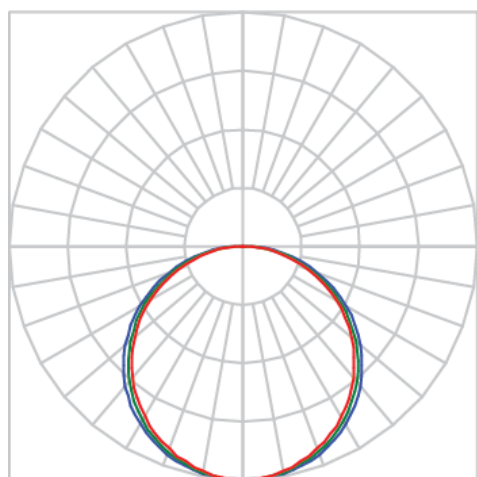

REF.: ALLIANCE-CI-EM-GE-DFACTRANSL-40-4080-D600-(OPÇÕESPBE)

Luminária circular de embutir em forro de gesso, 40W 4000K IRC>80. Corpo em alumínio. Acabamento Branca, Preta ou Especial. Controle óptico principal através de difusor em acrílico translúcido. Luminária grau de proteção IP-20. Driver corrente constante Liga/Desliga, Triac, 1-10V ou Dali (consultar condições). Tensão de trabalho 220V ou Bivolt.

Aplicação	Ambiente interno
Instalação	Embutir Gesso
altura	90 mm
largura	Ø600 mm
IP	20
Corpo	Alumínio
Cor	Branca, Preta ou Especial
Ótica principal	Difusor Acrílico Translucido
Potencia	40W
Fluxo do LED	2898,4lm
Fluxo Luminária	3593lm
intensidade	1183cd
Eficiencia	90lm/W
facho	Difusor Acrílico Translucido
CCT	4000K
IRC	>80
Tensão	220V ou Bivolt
Dimerização	Liga/Desliga, Dali, 0-10 ou Triac
Garantia	2 ou 5 anos
UGR	Espaçamento 1m (4H/8H) - <24/<23
Eficácia LED	72lm/W
Potência do LED	40W
Tipo de LED	Standard