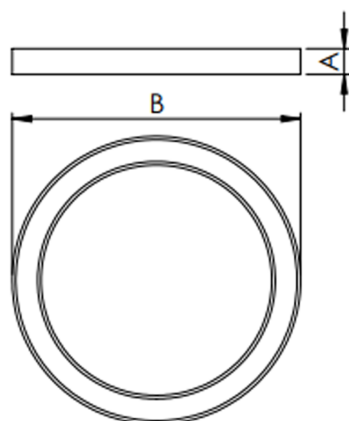

REF.: ALLIANCE-CI-EM-GE-DFACTRANSL-40-4080-D600-(OPÇÕESPBE)

Luminária circular de embutir em forro de gesso, 40W 4000K IRC>80. Corpo em alumínio. Acabamento Branca, Preta ou Especial. Controle óptico principal através de difusor em acrílico translúcido. Luminária grau de proteção IP-20. Driver corrente constante Liga/Desliga, Triac, 1-10V ou Dali (consultar condições). Tensão de trabalho 220V ou Bivolt.

Aplicação	Ambiente interno
Instalação	Embutir Gesso
altura	90 mm
largura	Ø600 mm
IP	20
Corpo	Alumínio
Cor	Branca, Preta ou Especial
Ótica principal	Difusor Acrílico Translucido
Potencia	40W
Fluxo do LED	2898,4lm
Fluxo Luminária	3593lm
intensidade	1183cd
Eficiencia	90lm/W
facho	Difusor Acrílico Translucido
CCT	4000K
IRC	>80
Tensão	220V ou Bivolt
Dimerização	Liga/Desliga, Dali, 0-10 ou Triac
Garantia	2 ou 5 anos
UGR	Espaçamento 1m (4H/8H) - <24/<23
Eficácia LED	72lm/W
Potência do LED	40W
Tipo de LED	Standard