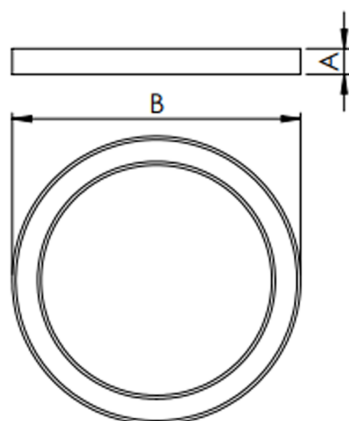

ALLIANCE CIRCULAR EMBUTIR D800 GESSO AC TRANSLUCIDO 60W 2700K IRC80 (OPÇÕESPBE)

datasheet gerado em
21-11-24

REF.: ALLIANCE-CI-EM-GE-DFACTRANSL-60-2780-D800-(OPÇÕESPBE)

Luminária circular de embutir em forro de gesso, 60W 2700K IRC>80. Corpo em alumínio. Acabamento Branca, Preta ou Especial. Controle óptico principal através de difusor em acrílico translúcido. Luminária grau de proteção IP-20. Driver corrente constante Liga/Desliga, Triac, 1-10V ou Dali (consultar condições). Tensão de trabalho 220V ou Bivolt.

Aplicação	Ambiente interno
Instalação	Embutir Gesso
altura	90 mm
largura	Ø800 mm
IP	20
Corpo	Alumínio
Cor	Branca, Preta ou Especial
Ótica principal	Difusor Acrílico Translucido
Potência	60W
Fluxo Luminária	5174lm
intensidade	1697cd
Eficiência	86lm/W
facho	Difusor Acrílico Translucido
CCT	2700K
IRC	>80
Tensão	220V ou Bivolt
Dimerização	Liga/Desliga, Dali, 0-10 ou Triac
Garantia	2 ou 5 anos
UGR	Espaçamento 1m (4H/8H) - <23/<22
Tipo de LED	Standard