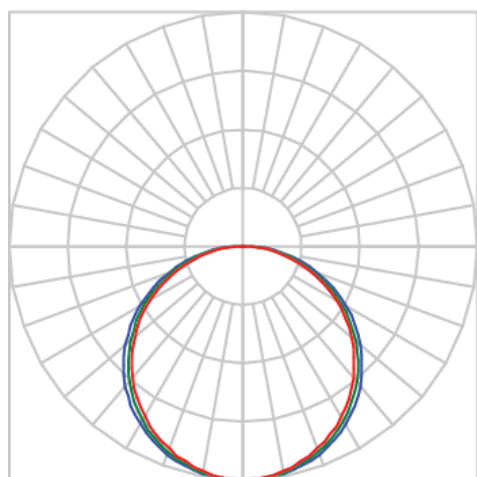

ALLIANCE CIRCULAR EMBUTIR D800 GESSO AC TRANSLUCIDO 60W 2700K IRC80 (OPÇÕESPBE)

datasheet gerado em
21-11-24

REF.: ALLIANCE-CI-EM-GE-DFACTRANSL-60-2780-D800-(OPÇÕESPBE)

Luminária circular de embutir em forro de gesso, 60W 2700K IRC>80. Corpo em alumínio. Acabamento Branca, Preta ou Especial. Controle óptico principal através de difusor em acrílico translúcido. Luminária grau de proteção IP-20. Driver corrente constante Liga/Desliga, Triac, 1-10V ou Dali (consultar condições). Tensão de trabalho 220V ou Bivolt.

Aplicação	Ambiente interno
Instalação	Embutir Gesso
altura	90 mm
largura	Ø800 mm
IP	20
Corpo	Alumínio
Cor	Branca, Preta ou Especial
Ótica principal	Difusor Acrílico Translucido
Potência	60W
Fluxo Luminária	5174lm
intensidade	1697cd
Eficiência	86lm/W
facho	Difusor Acrílico Translucido
CCT	2700K
IRC	>80
Tensão	220V ou Bivolt
Dimerização	Liga/Desliga, Dali, 0-10 ou Triac
Garantia	2 ou 5 anos
UGR	Espaçamento 1m (4H/8H) - <23/<22
Tipo de LED	Standard