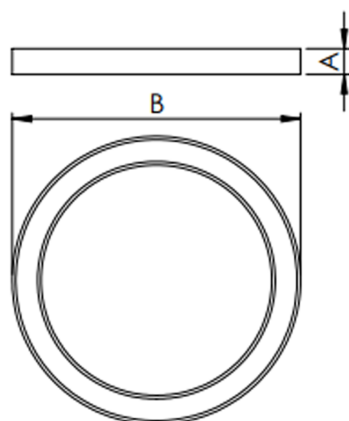

ALLIANCE CIRCULAR EMBUTIR D1000 GESSO AC TRANSLUCIDO 80W 2700K IRC80 (OPÇÕESPBE)

datasheet gerado em
21-11-24

REF.: ALLIANCE-CI-EM-GE-DFACTRANSL-80-2780-D1000-(OPÇÕESPBE)

Luminária circular de embutir em forro de gesso, 80W 2700K IRC>80. Corpo em alumínio. Acabamento Branca, Preta ou Especial. Controle óptico principal através de difusor em acrílico translúcido. Luminária grau de proteção IP-20. Driver corrente constante Liga/Desliga, Triac, 1-10V ou Dali (consultar condições). Tensão de trabalho 220V ou Bivolt.

Aplicação	Ambiente interno
Instalação	Embutir Gesso
altura	90 mm
largura	Ø1000 mm
IP	20
Corpo	Alumínio
Cor	Branca, Preta ou Especial
Ótica principal	Difusor Acrílico Translucido
Potencia	80W
Fluxo Luminária	6966lm
intensidade	2309cd
Eficiencia	87lm/W
facho	Difusor Acrílico Translucido
CCT	2700K
IRC	>80
Tensão	220V ou Bivolt
Dimerização	Liga/Desliga, Dali, 0-10 ou Triac
Garantia	2 ou 5 anos
UGR	Espaçamento 1m (4H/8H) - <22/<21
Tipo de LED	Standard