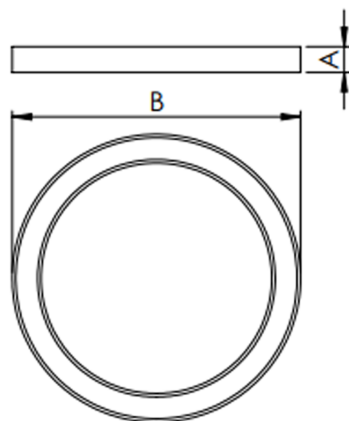

ALLIANCE CIRCULAR EMBUTIR D1000 GESSO AC TRANSLUCIDO 80W 3000K IRC80 (OPÇÕESPBE)

datasheet gerado em
21-11-24

REF.: ALLIANCE-CI-EM-GE-DFACTRANSL-80-3080-D1000-(OPÇÕESPBE)

Luminária circular de embutir em forro de gesso, 80W 3000K IRC>80. Corpo em alumínio. Acabamento Branca, Preta ou Especial. Controle óptico principal através de difusor em acrílico translúcido. Luminária grau de proteção IP-20. Driver corrente constante Liga/Desliga, Triac, 1-10V ou Dali (consultar condições). Tensão de trabalho 220V ou Bivolt.

Aplicação	Ambiente interno
Instalação	Embutir Gesso
altura	90 mm
largura	Ø1000 mm
IP	20
Corpo	Alumínio
Cor	Branca, Preta ou Especial
Ótica principal	Difusor Acrílico Translucido
Potencia	80W
Fluxo Luminária	7353lm
intensidade	2437cd
Eficiencia	92lm/W
facho	Difusor Acrílico Translucido
CCT	3000K
IRC	>80
Tensão	220V ou Bivolt
Dimerização	Liga/Desliga, Dali, 0-10 ou Triac
Garantia	2 ou 5 anos
UGR	Espaçamento 1m (4H/8H) - <22/<22
Tipo de LED	Standard