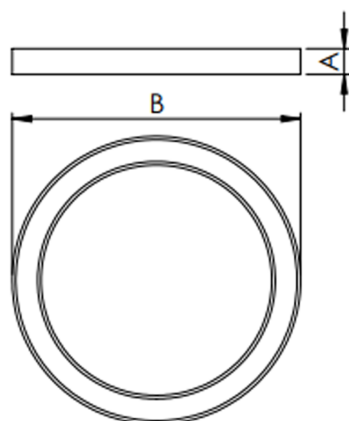

ALLIANCE CIRCULAR EMBUTIR D1000 GESSO AC TRANSLUCIDO 80W 5000K IRC80 (OPÇÕESPBE)

datasheet gerado em
23-11-24

REF.: ALLIANCE-CI-EM-GE-DFACTRANSL-80-5080-D1000-(OPÇÕESPBE)

Luminária circular de embutir em forro de gesso, 80W 5000K IRC>80. Corpo em alumínio. Acabamento Branca, Preta ou Especial. Controle óptico principal através de difusor em acrílico translúcido. Luminária grau de proteção IP-20. Driver corrente constante Liga/Desliga, Triac, 1-10V ou Dali (consultar condições). Tensão de trabalho 220V ou Bivolt.

Aplicação	Ambiente interno
Instalação	Embutir Gesso
altura	90 mm
largura	Ø1000 mm
IP	20
Corpo	Alumínio
Cor	Branca, Preta ou Especial
Ótica principal	Difusor Acrílico Translucido
Potencia	80W
Fluxo Luminária	7549lm
intensidade	2502cd
Eficiencia	94lm/W
facho	Difusor Acrílico Translucido
CCT	5000K
IRC	>80
Tensão	220V ou Bivolt
Dimerização	Liga/Desliga, Dali, 0-10 ou Triac
Garantia	2 ou 5 anos
UGR	Espaçamento 1m (4H/8H) - <22/<22
Tipo de LED	Standard