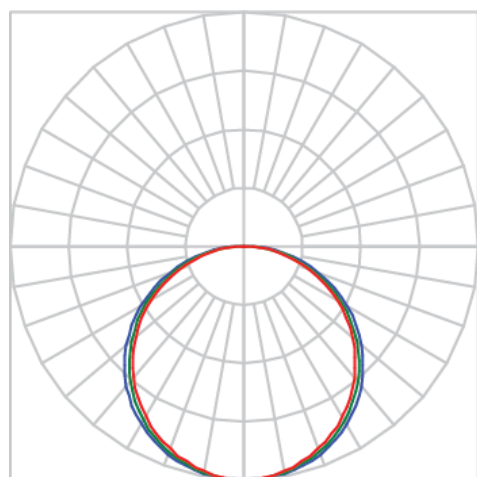

# ALLIANCE CIRCULAR PENDENTE DIRETA D600 AC TRANSLUCIDO 40W 3000K IRC80 (OPÇÕESPBE)

datasheet gerado em  
05-02-25

REF.: ALLIANCE-CI-PDD-X-DFACTRANSL-40-3080-D600-(OPÇÕESPBE)

Luminária circular pendente iluminação direta, 40W 3000K IRC>80. Corpo em alumínio. Acabamento Branca, Preta ou Especial. Controle óptico principal através de difusor em acrílico translúcido. Luminária grau de proteção IP-20. Driver corrente constante Liga/Desliga, Triac, 1-10V ou Dali (consultar condições). Tensão de trabalho 220V ou Bivolt.

Aplicação	Ambiente interno
Instalação	Pendente Direto
altura	90 mm
largura	Ø600 mm
IP	20
Corpo	Alumínio
Cor	Branca, Preta ou Especial
Ótica principal	Difusor Acrílico Translucido
Potencia	40W
Fluxo do LED	2824,1lm
Fluxo Luminária	3501lm
intensidade	1153cd
Eficiencia	88lm/W
facho	Difusor Acrílico Translucido
CCT	3000K
IRC	>80
Tensão	220V ou Bivolt
Dimerização	Liga/Desliga, Dali, 0-10 ou Triac
Garantia	2 ou 5 anos
UGR	Espaçamento 1m (4H/8H) - <24/<23
Eficácia LED	71lm/W
Potência do LED	40W
Tipo de LED	Standard