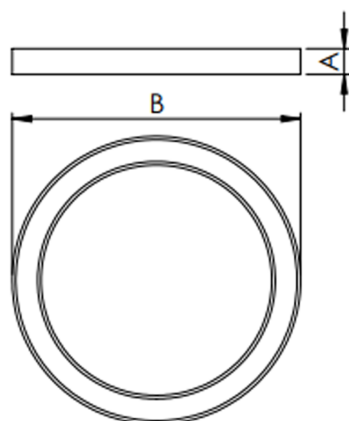

# ALLIANCE CIRCULAR PENDENTE DIRETA D600 AC TRANSLUCIDO 40W 3000K IRC80 (OPÇÕESPBE)

datasheet gerado em  
05-02-25

REF.: ALLIANCE-CI-PDD-X-DFACTRANSL-40-3080-D600-(OPÇÕESPBE)

Luminária circular pendente iluminação direta, 40W 3000K IRC>80. Corpo em alumínio. Acabamento Branca, Preta ou Especial. Controle óptico principal através de difusor em acrílico translúcido. Luminária grau de proteção IP-20. Driver corrente constante Liga/Desliga, Triac, 1-10V ou Dali (consultar condições). Tensão de trabalho 220V ou Bivolt.

Aplicação	Ambiente interno
Instalação	Pendente Direto
altura	90 mm
largura	Ø600 mm
IP	20
Corpo	Alumínio
Cor	Branca, Preta ou Especial
Ótica principal	Difusor Acrílico Translucido
Potencia	40W
Fluxo do LED	2824,1lm
Fluxo Luminária	3501lm
intensidade	1153cd
Eficiencia	88lm/W
facho	Difusor Acrílico Translucido
CCT	3000K
IRC	>80
Tensão	220V ou Bivolt
Dimerização	Liga/Desliga, Dali, 0-10 ou Triac
Garantia	2 ou 5 anos
UGR	Espaçamento 1m (4H/8H) - <24/<23
Eficácia LED	71lm/W
Potência do LED	40W
Tipo de LED	Standard