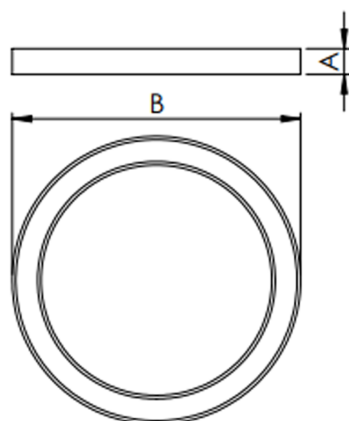

# ALLIANCE CIRCULAR PENDENTE DIRETA D1000 AC TRANSLUCIDO 80W 5000K IRC80 (OPÇÃOESPBE)

datasheet gerado em  
05-02-25

REF.: ALLIANCE-CI-PDD-X-DFACTRANSL-80-5080-D1000-(OPÇÃOESPBE)

Luminária circular pendente iluminação direta, 80W 5000K IRC>80. Corpo em alumínio. Acabamento Branca, Preta ou Especial. Controle óptico principal através de difusor em acrílico translúcido. Luminária grau de proteção IP-20. Driver corrente constante Liga/Desliga, Triac, 1-10V ou Dali (consultar condições). Tensão de trabalho 220V ou Bivolt.

Aplicação	Ambiente interno
Instalação	Pendente Direto
altura	90 mm
largura	Ø1000 mm
IP	20
Corpo	Alumínio
Cor	Branca, Preta ou Especial
Ótica principal	Difusor Acrílico Translucido
Potencia	80W
Fluxo Luminária	7549lm
intensidade	2502cd
Eficiencia	94lm/W
facho	Difusor Acrílico Translucido
CCT	5000K
IRC	>80
Tensão	220V ou Bivolt
Dimerização	Liga/Desliga, Dali, 0-10 ou Triac
Garantia	2 ou 5 anos
UGR	Espaçamento 1m (4H/8H) - <22/<22
Tipo de LED	Standard