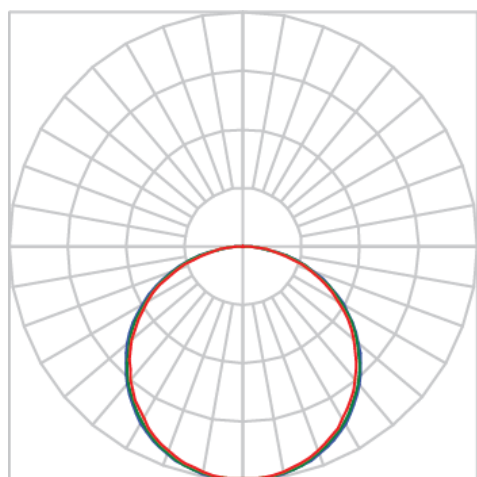

# APOLO CIRCULAR SOBREPOR D800 AC TRANSLUCIDO 60W 3000K IRC80 (OPÇÕESPBE)

datasheet gerado em  
03-12-24

REF.: APOLO-CI-SB-X-DFACTRANSL-60-3080-D800-(OPÇÕESPBE)

Luminária circular de sobrepor, 60W 3000K IRC>80. Corpo em alumínio. Acabamento Branca, Preta ou Especial. Controle óptico principal através de difusor em acrílico translúcido. Luminária grau de proteção IP-20. Driver corrente constante Liga/Desliga, Triac, 1-10V ou Dali (consultar condições). Tensão de trabalho 220V ou Bivolt.

Aplicação	Ambiente interno
Instalação	Sobrepor
altura	90 mm
largura	Ø800 mm
IP	20
Corpo	Alumínio
Cor	Branca, Preta ou Especial
Ótica principal	Difusor Acrílico Translucido
Potência	60W
Fluxo Luminária	7259lm
intensidade	2366cd
Eficiência	121lm/W
facho	Difusor Acrílico Translucido
CCT	3000K
IRC	>80
Tensão	220V ou Bivolt
Dimerização	Liga/Desliga, Dali, 0-10 ou Triac
Garantia	2 ou 5 anos
UGR	Espaçamento 1m (4H/8H) - <23/<23
Tipo de LED	Standard