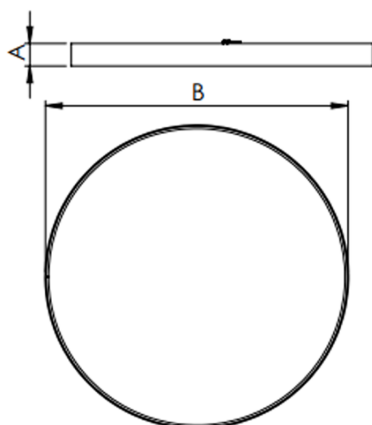

# APOLO CIRCULAR SOBREPOR D800 AC TRANSLUCIDO 60W 3000K IRC80 (OPÇÕESPBE)

datasheet gerado em  
03-12-24

REF.: APOLO-CI-SB-X-DFACTRANSL-60-3080-D800-(OPÇÕESPBE)

Luminária circular de sobrepor, 60W 3000K IRC>80. Corpo em alumínio. Acabamento Branca, Preta ou Especial. Controle óptico principal através de difusor em acrílico translúcido. Luminária grau de proteção IP-20. Driver corrente constante Liga/Desliga, Triac, 1-10V ou Dali (consultar condições). Tensão de trabalho 220V ou Bivolt.

Aplicação	Ambiente interno
Instalação	Sobrepor
altura	90 mm
largura	Ø800 mm
IP	20
Corpo	Alumínio
Cor	Branca, Preta ou Especial
Ótica principal	Difusor Acrílico Translucido
Potência	60W
Fluxo Luminária	7259lm
intensidade	2366cd
Eficiência	121lm/W
facho	Difusor Acrílico Translucido
CCT	3000K
IRC	>80
Tensão	220V ou Bivolt
Dimerização	Liga/Desliga, Dali, 0-10 ou Triac
Garantia	2 ou 5 anos
UGR	Espaçamento 1m (4H/8H) - <23/<23
Tipo de LED	Standard