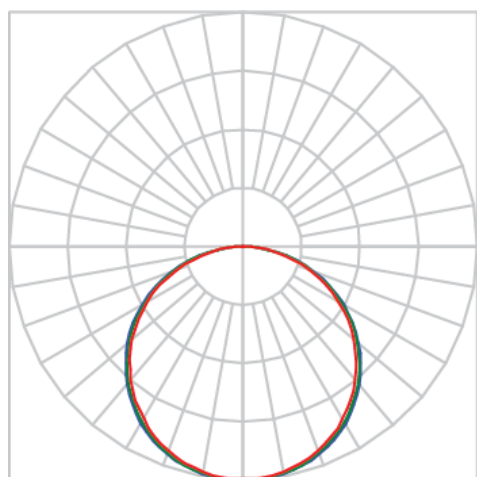

REF.: APOLO-CI-SB-X-DFACTRANSL-80-3080-D1000-(OPÇÃOESPBE)

Luminária circular de sobrepor, 80W 3000K IRC>80. Corpo em alumínio. Acabamento Branca, Preta ou Especial. Controle óptico principal através de difusor em acrílico translúcido. Luminária grau de proteção IP-20. Driver corrente constante Liga/Desliga, Triac, 1-10V ou Dali (consultar condições). Tensão de trabalho 220V ou Bivolt.

Aplicação	Ambiente interno
Instalação	Sobrepor
altura	90 mm
largura	Ø1000 mm
IP	20
Corpo	Alumínio
Cor	Branca, Preta ou Especial
Ótica principal	Difusor Acrílico Translucido
Potência	80W
Fluxo Luminária	9542lm
intensidade	3110cd
Eficiência	119lm/W
facho	Difusor Acrílico Translucido
CCT	3000K
IRC	>80
Tensão	220V ou Bivolt
Dimerização	Liga/Desliga, Dali, 0-10 ou Triac
Garantia	2 ou 5 anos
UGR	Espaçamento 1m (4H/8H) - <23/<22
Tipo de LED	Standard