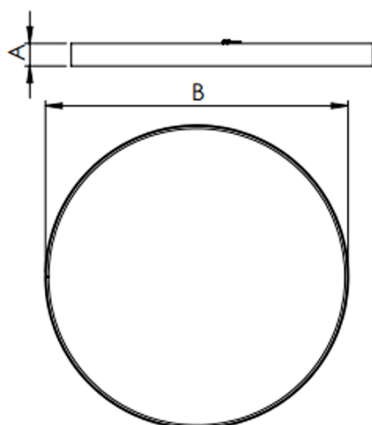

REF.: APOLO-CI-SB-X-DFACTRANSL-80-3080-D1000-(OPÇÃOESPBE)

Luminária circular de sobrepor, 80W 3000K IRC>80. Corpo em alumínio. Acabamento Branca, Preta ou Especial. Controle óptico principal através de difusor em acrílico translúcido. Luminária grau de proteção IP-20. Driver corrente constante Liga/Desliga, Triac, 1-10V ou Dali (consultar condições). Tensão de trabalho 220V ou Bivolt.

Aplicação	Ambiente interno
Instalação	Sobrepor
altura	90 mm
largura	Ø1000 mm
IP	20
Corpo	Alumínio
Cor	Branca, Preta ou Especial
Ótica principal	Difusor Acrílico Translucido
Potência	80W
Fluxo Luminária	9542lm
intensidade	3110cd
Eficiência	119lm/W
facho	Difusor Acrílico Translucido
CCT	3000K
IRC	>80
Tensão	220V ou Bivolt
Dimerização	Liga/Desliga, Dali, 0-10 ou Triac
Garantia	2 ou 5 anos
UGR	Espaçamento 1m (4H/8H) - <23/<22
Tipo de LED	Standard