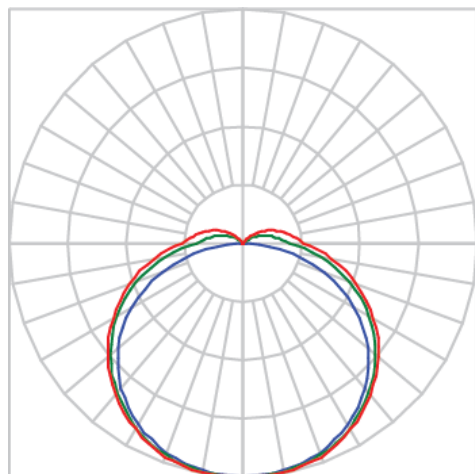

AURORA PERFIL EMBUTIR GESSO DIFUSOR EXTRUDADO 15WM 2700K IRC80 (OPÇÕESPBE)

datasheet gerado em
21-11-24

REF.: AURORA-PF-EM-GE-DFEXT-15-2780-X-(OPÇÕESPBE)

Luminária linear de embutir em forro de gesso, 15Wm 2700K IRC>80. Corpo em alumínio. Acabamento Branca, Preta ou Especial. Controle óptico principal através de difusor extrudado. Luminária grau de proteção IP-20. Driver corrente constante Liga/Desliga, Triac, 1-10V ou Dali (consultar condições). Tensão de trabalho 220V ou Bivolt.

Aplicação	Ambiente interno
Instalação	Embutir Gesso
altura	20 mm
largura	38.5 mm
Comprimento	Esp.
IP	20
Corpo	Alumínio
Cor	Branca, Preta ou Especial
Otica principal	Difusor Acrílico Extrudado
Potencia	15Wm
Fluxo Luminária	790lm/m
intensidade	229cd
Eficiencia	53lm/W
facho	Difusor Acrílico Extrudado
CCT	2700K
IRC	>80
Tensão	220V ou Bivolt
Dimerização	Liga/Desliga, Dali, 0-10 ou Triac
Garantia	2 ou 5 anos
UGR	Espaçamento 1m (4H/8H) - <26/<27
Tipo de LED	Standard