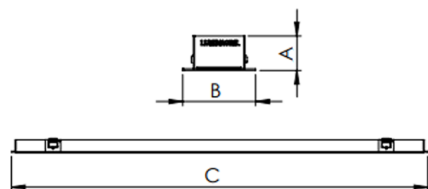

AURORA PERFIL EMBUTIR GESSO DIFUSOR EXTRUDADO 15WM 2700K IRC80 (OPÇÕESPBE)

datasheet gerado em
21-11-24

REF.: AURORA-PF-EM-GE-DFEXT-15-2780-X-(OPÇÕESPBE)

Luminária linear de embutir em forro de gesso, 15Wm 2700K IRC>80. Corpo em alumínio. Acabamento Branca, Preta ou Especial. Controle óptico principal através de difusor extrudado. Luminária grau de proteção IP-20. Driver corrente constante Liga/Desliga, Triac, 1-10V ou Dali (consultar condições). Tensão de trabalho 220V ou Bivolt.

Aplicação	Ambiente interno
Instalação	Embutir Gesso
altura	20 mm
largura	38.5 mm
Comprimento	Esp.
IP	20
Corpo	Alumínio
Cor	Branca, Preta ou Especial
Otica principal	Difusor Acrílico Extrudado
Potencia	15Wm
Fluxo Luminária	790lm/m
intensidade	229cd
Eficiencia	53lm/W
facho	Difusor Acrílico Extrudado
CCT	2700K
IRC	>80
Tensão	220V ou Bivolt
Dimerização	Liga/Desliga, Dali, 0-10 ou Triac
Garantia	2 ou 5 anos
UGR	Espaçamento 1m (4H/8H) - <26/<27
Tipo de LED	Standard