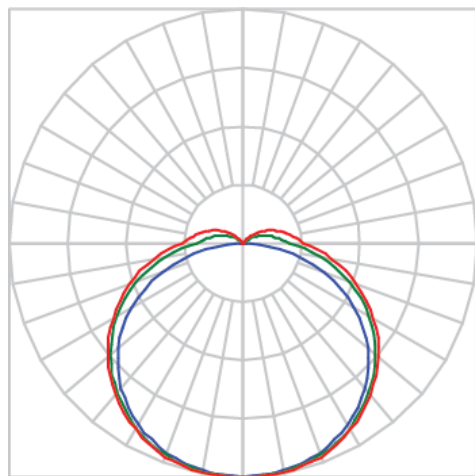

REF.: AURORA-PF-EM-GE-DFEXT-15-3080-X-(OPÇÕESPBE)

Luminária linear de embutir em forro de gesso, 15Wm 3000K IRC>80. Corpo em alumínio. Acabamento Branca, Preta ou Especial. Controle óptico principal através de difusor extrudado. Luminária grau de proteção IP-20. Driver corrente constante Liga/Desliga, Triac, 1-10V ou Dali (consultar condições). Tensão de trabalho 220V ou Bivolt.

Aplicação	Ambiente interno
Instalação	Embutir Gesso
altura	20 mm
largura	38.5 mm
Comprimento	Esp.
IP	20
Corpo	Alumínio
Cor	Branca, Preta ou Especial
Otica principal	Difusor Acrílico Extrudado
Potencia	15Wm
Fluxo Luminária	834lm/m
intensidade	242cd
Eficiencia	56lm/W
facho	Difusor Acrílico Extrudado
CCT	3000K
IRC	>80
Tensão	220V ou Bivolt
Dimerização	Liga/Desliga, Dali, 0-10 ou Triac
Garantia	2 ou 5 anos
UGR	Espaçamento 1m (4H/8H) - <26/<27
Tipo de LED	Standard