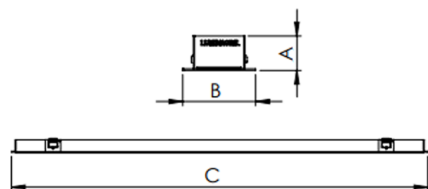

REF.: AURORA-PF-EM-GE-DFEXT-15-3080-X-(OPÇÕESPBE)

Luminária linear de embutir em forro de gesso, 15Wm 3000K IRC>80. Corpo em alumínio. Acabamento Branca, Preta ou Especial. Controle óptico principal através de difusor extrudado. Luminária grau de proteção IP-20. Driver corrente constante Liga/Desliga, Triac, 1-10V ou Dali (consultar condições). Tensão de trabalho 220V ou Bivolt.

Aplicação	Ambiente interno
Instalação	Embutir Gesso
altura	20 mm
largura	38.5 mm
Comprimento	Esp.
IP	20
Corpo	Alumínio
Cor	Branca, Preta ou Especial
Otica principal	Difusor Acrílico Extrudado
Potencia	15Wm
Fluxo Luminária	834lm/m
intensidade	242cd
Eficiencia	56lm/W
facho	Difusor Acrílico Extrudado
CCT	3000K
IRC	>80
Tensão	220V ou Bivolt
Dimerização	Liga/Desliga, Dali, 0-10 ou Triac
Garantia	2 ou 5 anos
UGR	Espaçamento 1m (4H/8H) - <26/<27
Tipo de LED	Standard