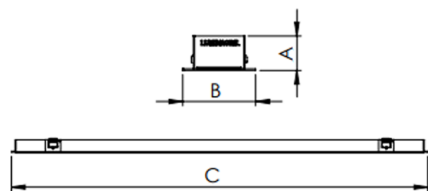

# AURORA PERFIL EMBUTIR GESSO DIFUSOR EXTRUDADO 15WM 4000K IRC80 (OPÇÕESPBE)

datasheet gerado em  
21-11-24

REF.: AURORA-PF-EM-GE-DFEXT-15-4080-X-(OPÇÕESPBE)

Luminária linear de embutir em forro de gesso, 15Wm 4000K IRC>80. Corpo em alumínio. Acabamento Branca, Preta ou Especial. Controle óptico principal através de difusor extrudado. Luminária grau de proteção IP-20. Driver corrente constante Liga/Desliga, Triac, 1-10V ou Dali (consultar condições). Tensão de trabalho 220V ou Bivolt.

Aplicação	Ambiente interno
Instalação	Embutir Gesso
altura	20 mm
largura	38.5 mm
Comprimento	Esp.
IP	20
Corpo	Alumínio
Cor	Branca, Preta ou Especial
Otica principal	Difusor Acrílico Extrudado
Potencia	15Wm
Fluxo Luminária	856lm/m
intensidade	249cd
Eficiencia	57lm/W
facho	Difusor Acrílico Extrudado
CCT	4000K
IRC	>80
Tensão	220V ou Bivolt
Dimerização	Liga/Desliga, Dali, 0-10 ou Triac
Garantia	2 ou 5 anos
UGR	Espaçamento 1m (4H/8H) - <27/<27
Tipo de LED	Standard