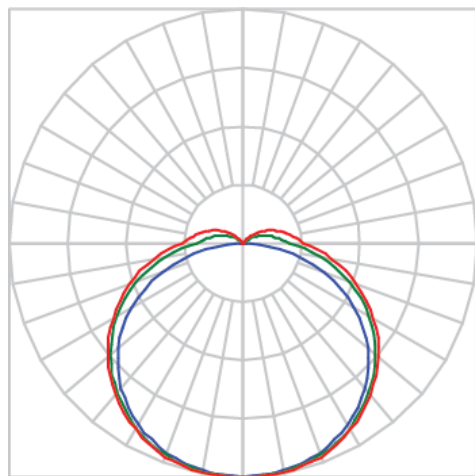

# AURORA PERFIL EMBUTIR GESSO DIFUSOR EXTRUDADO 15WM 4000K IRC80 (OPÇÕESPBE)

datasheet gerado em  
21-11-24

REF.: AURORA-PF-EM-GE-DFEXT-15-4080-X-(OPÇÕESPBE)

Luminária linear de embutir em forro de gesso, 15Wm 4000K IRC>80. Corpo em alumínio. Acabamento Branca, Preta ou Especial. Controle óptico principal através de difusor extrudado. Luminária grau de proteção IP-20. Driver corrente constante Liga/Desliga, Triac, 1-10V ou Dali (consultar condições). Tensão de trabalho 220V ou Bivolt.

Aplicação	Ambiente interno
Instalação	Embutir Gesso
altura	20 mm
largura	38.5 mm
Comprimento	Esp.
IP	20
Corpo	Alumínio
Cor	Branca, Preta ou Especial
Otica principal	Difusor Acrílico Extrudado
Potencia	15Wm
Fluxo Luminária	856lm/m
intensidade	249cd
Eficiencia	57lm/W
facho	Difusor Acrílico Extrudado
CCT	4000K
IRC	>80
Tensão	220V ou Bivolt
Dimerização	Liga/Desliga, Dali, 0-10 ou Triac
Garantia	2 ou 5 anos
UGR	Espaçamento 1m (4H/8H) - <27/<27
Tipo de LED	Standard