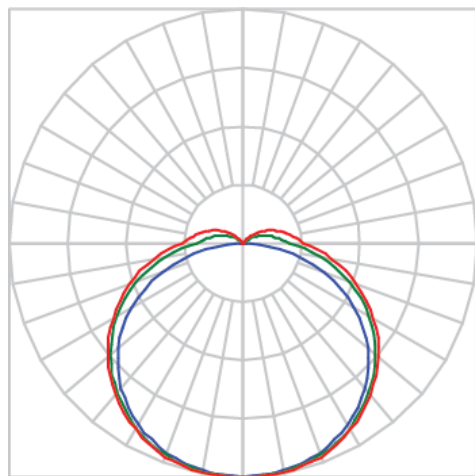

AURORA PERFIL EMBUTIR GESSO DIFUSOR EXTRUDADO 15WM 5000K IRC80 (OPÇÕESPBE)

datasheet gerado em
21-11-24

REF.: AURORA-PF-EM-GE-DFEXT-15-5080-X-(OPÇÕESPBE)

Luminária linear de embutir em forro de gesso, 15Wm 5000K IRC>80. Corpo em alumínio. Acabamento Branca, Preta ou Especial. Controle óptico principal através de difusor extrudado. Luminária grau de proteção IP-20. Driver corrente constante Liga/Desliga, Triac, 1-10V ou Dali (consultar condições). Tensão de trabalho 220V ou Bivolt.

Aplicação	Ambiente interno
Instalação	Embutir Gesso
altura	20 mm
largura	38.5 mm
Comprimento	Esp.
IP	20
Corpo	Alumínio
Cor	Branca, Preta ou Especial
Otica principal	Difusor Acrílico Extrudado
Potencia	15Wm
Fluxo Luminária	857lm/m
intensidade	249cd
Eficiencia	57lm/W
facho	Difusor Acrílico Extrudado
CCT	5000K
IRC	>80
Tensão	220V ou Bivolt
Dimerização	Liga/Desliga, Dali, 0-10 ou Triac
Garantia	2 ou 5 anos
UGR	Espaçamento 1m (4H/8H) - <27/<27
Tipo de LED	Standard