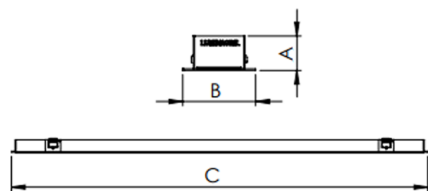

AURORA PERFIL EMBUTIR GESSO DIFUSOR EXTRUDADO 15WM 5000K IRC80 (OPÇÕESPBE)

datasheet gerado em
21-11-24

REF.: AURORA-PF-EM-GE-DFEXT-15-5080-X-(OPÇÕESPBE)

Luminária linear de embutir em forro de gesso, 15Wm 5000K IRC>80. Corpo em alumínio. Acabamento Branca, Preta ou Especial. Controle óptico principal através de difusor extrudado. Luminária grau de proteção IP-20. Driver corrente constante Liga/Desliga, Triac, 1-10V ou Dali (consultar condições). Tensão de trabalho 220V ou Bivolt.

Aplicação	Ambiente interno
Instalação	Embutir Gesso
altura	20 mm
largura	38.5 mm
Comprimento	Esp.
IP	20
Corpo	Alumínio
Cor	Branca, Preta ou Especial
Otica principal	Difusor Acrílico Extrudado
Potencia	15Wm
Fluxo Luminária	857lm/m
intensidade	249cd
Eficiencia	57lm/W
facho	Difusor Acrílico Extrudado
CCT	5000K
IRC	>80
Tensão	220V ou Bivolt
Dimerização	Liga/Desliga, Dali, 0-10 ou Triac
Garantia	2 ou 5 anos
UGR	Espaçamento 1m (4H/8H) - <27/<27
Tipo de LED	Standard