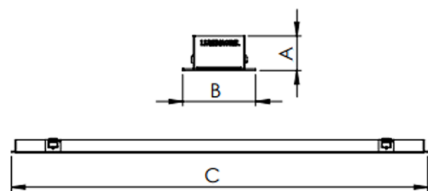

AURORA PERFIL EMBUTIR GESSO DIFUSOR EXTRUDADO 25WM 3000K IRC80 (OPÇÕESPBE)

datasheet gerado em
21-11-24

REF.: AURORA-PF-EM-GE-DFEXT-25-3080-X-(OPÇÕESPBE)

Luminária linear de embutir em forro de gesso, 25Wm 3000K IRC>80. Corpo em alumínio. Acabamento Branca, Preta ou Especial. Controle óptico principal através de difusor extrudado. Luminária grau de proteção IP-20. Driver corrente constante Liga/Desliga, Triac, 1-10V ou Dali (consultar condições). Tensão de trabalho 220V ou Bivolt.

Aplicação	Ambiente interno
Instalação	Embutir Gesso
altura	20 mm
largura	38.5 mm
Comprimento	Esp.
IP	20
Corpo	Alumínio
Cor	Branca, Preta ou Especial
Otica principal	Difusor Acrílico Extrudado
Potencia	25Wm
Fluxo Luminária	1127lm/m
intensidade	368cd
Eficiencia	45lm/W
facho	Difusor Acrílico Extrudado
CCT	3000K
IRC	>80
Tensão	220V ou Bivolt
Dimerização	Liga/Desliga, Dali, 0-10 ou Triac
Garantia	2 ou 5 anos
UGR	Espaçamento 1m (4H/8H) - <28/<28
Tipo de LED	Standard