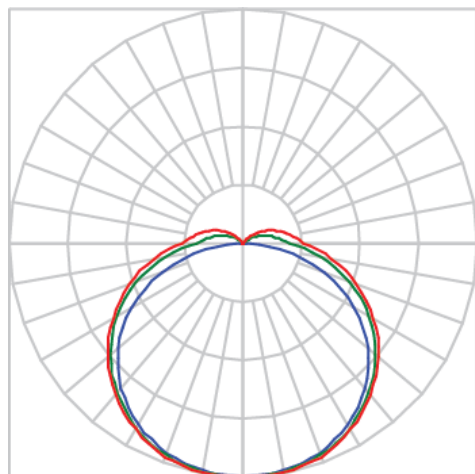

AURORA PERFIL EMBUTIR GESSO DIFUSOR EXTRUDADO 25WM 3000K IRC80 (OPÇÕESPBE)

datasheet gerado em
21-11-24

REF.: AURORA-PF-EM-GE-DFEXT-25-3080-X-(OPÇÕESPBE)

Luminária linear de embutir em forro de gesso, 25Wm 3000K IRC>80. Corpo em alumínio. Acabamento Branca, Preta ou Especial. Controle óptico principal através de difusor extrudado. Luminária grau de proteção IP-20. Driver corrente constante Liga/Desliga, Triac, 1-10V ou Dali (consultar condições). Tensão de trabalho 220V ou Bivolt.

Aplicação	Ambiente interno
Instalação	Embutir Gesso
altura	20 mm
largura	38.5 mm
Comprimento	Esp.
IP	20
Corpo	Alumínio
Cor	Branca, Preta ou Especial
Otica principal	Difusor Acrílico Extrudado
Potencia	25Wm
Fluxo Luminária	1127lm/m
intensidade	368cd
Eficiencia	45lm/W
facho	Difusor Acrílico Extrudado
CCT	3000K
IRC	>80
Tensão	220V ou Bivolt
Dimerização	Liga/Desliga, Dali, 0-10 ou Triac
Garantia	2 ou 5 anos
UGR	Espaçamento 1m (4H/8H) - <28/<28
Tipo de LED	Standard