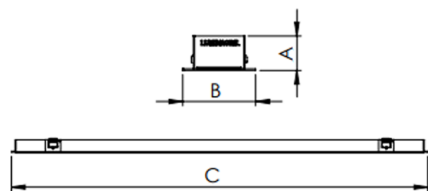

AURORA PERFIL EMBUTIR GESSO DIFUSOR EXTRUDADO 25WM 5000K IRC80 (OPÇÕESPBE)

datasheet gerado em
21-11-24

REF.: AURORA-PF-EM-GE-DFEXT-25-5080-X-(OPÇÕESPBE)

Luminária linear de embutir em forro de gesso, 25Wm 5000K IRC>80. Corpo em alumínio. Acabamento Branca, Preta ou Especial. Controle óptico principal através de difusor extrudado. Luminária grau de proteção IP-20. Driver corrente constante Liga/Desliga, Triac, 1-10V ou Dali (consultar condições). Tensão de trabalho 220V ou Bivolt.

Aplicação	Ambiente interno
Instalação	Embutir Gesso
altura	20 mm
largura	38.5 mm
Comprimento	Esp.
IP	20
Corpo	Alumínio
Cor	Branca, Preta ou Especial
Otica principal	Difusor Acrílico Extrudado
Potencia	25Wm
Fluxo Luminária	1157lm/m
intensidade	378cd
Eficiencia	46lm/W
facho	Difusor Acrílico Extrudado
CCT	5000K
IRC	>80
Tensão	220V ou Bivolt
Dimerização	Liga/Desliga, Dali, 0-10 ou Triac
Garantia	2 ou 5 anos
UGR	Espaçamento 1m (4H/8H) - <28/<28
Tipo de LED	Standard