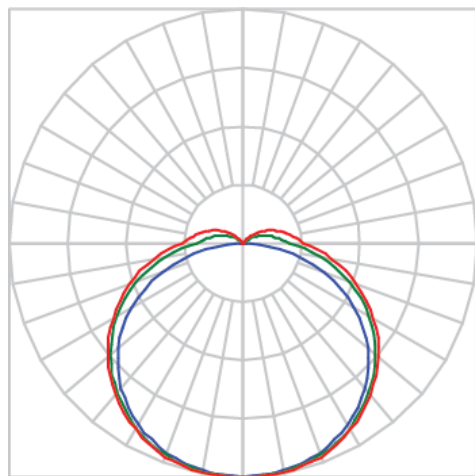

AURORA PERFIL EMBUTIR GESSO DIFUSOR EXTRUDADO 25WM 5000K IRC80 (OPÇÕESPBE)

datasheet gerado em
21-11-24

REF.: AURORA-PF-EM-GE-DFEXT-25-5080-X-(OPÇÕESPBE)

Luminária linear de embutir em forro de gesso, 25Wm 5000K IRC>80. Corpo em alumínio. Acabamento Branca, Preta ou Especial. Controle óptico principal através de difusor extrudado. Luminária grau de proteção IP-20. Driver corrente constante Liga/Desliga, Triac, 1-10V ou Dali (consultar condições). Tensão de trabalho 220V ou Bivolt.

Aplicação	Ambiente interno
Instalação	Embutir Gesso
altura	20 mm
largura	38.5 mm
Comprimento	Esp.
IP	20
Corpo	Alumínio
Cor	Branca, Preta ou Especial
Otica principal	Difusor Acrílico Extrudado
Potencia	25Wm
Fluxo Luminária	1157lm/m
intensidade	378cd
Eficiencia	46lm/W
facho	Difusor Acrílico Extrudado
CCT	5000K
IRC	>80
Tensão	220V ou Bivolt
Dimerização	Liga/Desliga, Dali, 0-10 ou Triac
Garantia	2 ou 5 anos
UGR	Espaçamento 1m (4H/8H) - <28/<28
Tipo de LED	Standard