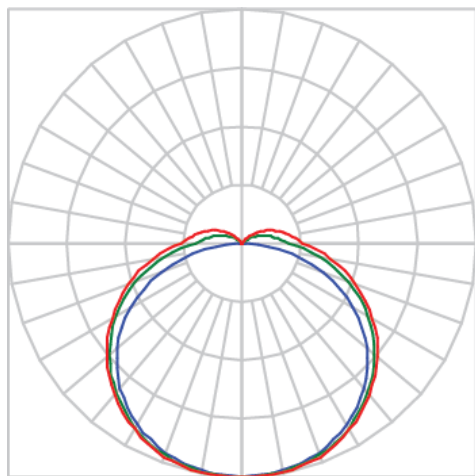

# AURORA PERFIL SOBREPOR DIFUSOR EXTRUDADO 25Wm 2700K IRC80 (OPÇÕESPBE)

datasheet gerado em  
03-12-24

REF.: AURORA-PF-SB-X-DFEXT-25-2780-X-(OPÇÕESPBE)

Luminária linear de sobrepor, 25Wm 2700K IRC>80. Corpo em alumínio. Acabamento Branca, Preta ou Especial. Controle óptico principal através de difusor extrudado. Luminária grau de proteção IP-20. Driver corrente constante Liga/Desliga, Triac, 1-10V ou Dali (consultar condições). Tensão de trabalho 220V ou Bivolt.

Aplicação	Ambiente interno
Instalação	Sobrepor
altura	13 mm
largura	23 mm
Comprimento	Esp.
IP	20
Corpo	Alumínio
Cor	Branca, Preta ou Especial
Ótica principal	Difusor Acrílico Extrudado
Potencia	25Wm
Fluxo Luminária	1067lm/m
intensidade	349cd
Eficiencia	43lm/W
facho	Difusor Acrílico Extrudado
CCT	2700K
IRC	>80
Tensão	220V ou Bivolt
Dimerização	Liga/Desliga, Dali, 0-10 ou Triac
Garantia	2 ou 5 anos
UGR	Espaçamento 1m (4H/8H) - <28/<28
Tipo de LED	Standard