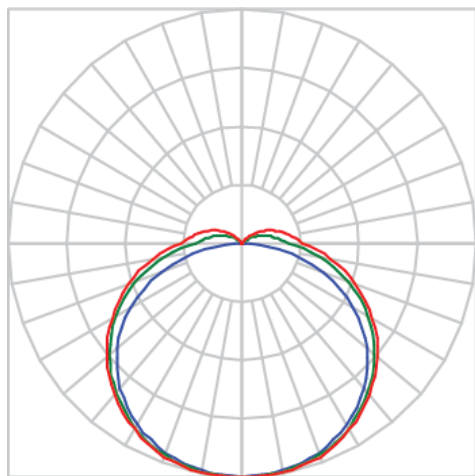

AURORA PERFIL SOBREPOR DIFUSOR EXTRUDADO 25WM 3000K IRC80 (OPÇÕESPBE)

datasheet gerado em
21-11-24

REF.: AURORA-PF-SB-X-DFEXT-25-3080-X-(OPÇÕESPBE)

Luminária linear de sobrepor, 25Wm 3000K IRC>80. Corpo em alumínio. Acabamento Branca, Preta ou Especial. Controle óptico principal através de difusor extrudado. Luminária grau de proteção IP-20. Driver corrente constante Liga/Desliga, Triac, 1-10V ou Dali (consultar condições). Tensão de trabalho 220V ou Bivolt.

Aplicação	Ambiente interno
Instalação	Sobrepor
altura	13 mm
largura	23 mm
Comprimento	Esp.
IP	20
Corpo	Alumínio
Cor	Branca, Preta ou Especial
Ótica principal	Difusor Acrílico Extrudado
Potencia	25Wm
Fluxo Luminária	1127lm/m
intensidade	368cd
Eficiencia	45lm/W
facho	Difusor Acrílico Extrudado
CCT	3000K
IRC	>80
Tensão	220V ou Bivolt
Dimerização	Liga/Desliga, Dali, 0-10 ou Triac
Garantia	2 ou 5 anos
UGR	Espaçamento 1m (4H/8H) - <28/<28
Tipo de LED	Standard