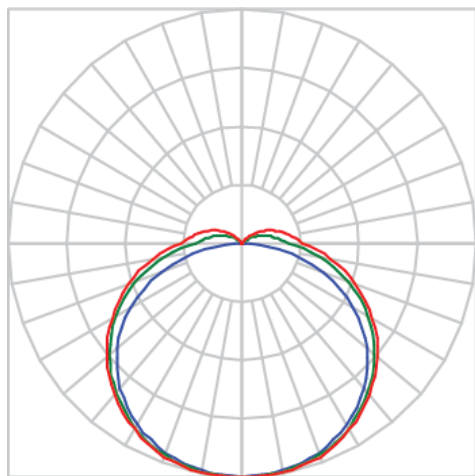

AURORA PERFIL SOBREPOR DIFUSOR EXTRUDADO 25WM 5000K IRC80 (OPÇÕESPBE)

datasheet gerado em
23-11-24

REF.: AURORA-PF-SB-X-DFEXT-25-5080-X-(OPÇÕESPBE)

Luminária linear de sobrepor, 25Wm 5000K IRC>80. Corpo em alumínio. Acabamento Branca, Preta ou Especial. Controle óptico principal através de difusor extrudado. Luminária grau de proteção IP-20. Driver corrente constante Liga/Desliga, Triac, 1-10V ou Dali (consultar condições). Tensão de trabalho 220V ou Bivolt.

Aplicação	Ambiente interno
Instalação	Sobrepor
altura	13 mm
largura	23 mm
Comprimento	Esp.
IP	20
Corpo	Alumínio
Cor	Branca, Preta ou Especial
Ótica principal	Difusor Acrílico Extrudado
Potencia	25Wm
Fluxo Luminária	1157lm/m
intensidade	378cd
Eficiencia	46lm/W
facho	Difusor Acrílico Extrudado
CCT	5000K
IRC	>80
Tensão	220V ou Bivolt
Dimerização	Liga/Desliga, Dali, 0-10 ou Triac
Garantia	2 ou 5 anos
UGR	Espaçamento 1m (4H/8H) - <28/<28
Tipo de LED	Standard