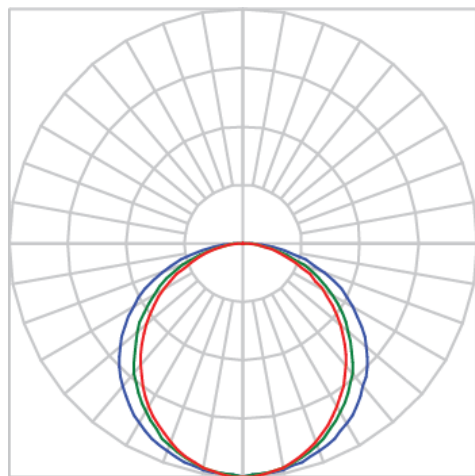

# AURORA PERFIL SOBREPOR DIFUSOR EXTRUDADO ALTO 25WM 4000K IRC80 (OPÇÕESPBE)

datasheet gerado em  
21-11-24

REF.: AURORA-PF-SB-X-DFEXTALTO-25-4080-X-(OPÇÕESPBE)

Luminária linear de sobrepor, 25Wm 4000K IRC>80. Corpo em alumínio. Acabamento Branca, Preta ou Especial. Controle óptico principal através de fecho difuso. Luminária grau de proteção IP-20. Driver corrente constante Liga/Desliga, Triac, 1-10V ou Dali (consultar condições). Tensão de trabalho 220V ou Bivolt.

Aplicação	Ambiente interno
Instalação	Sobrepor
altura	23 mm
largura	23 mm
Comprimento	Esp.
IP	20
Corpo	Alumínio
Cor	Branca, Preta ou Especial
Ótica principal	Difusor Acrílico Extrudado Alto
Potencia	25Wm
Fluxo Luminária	1491lm/m
intensidade	363cd
Eficiencia	60lm/W
facho	Difusor Acrílico Extrudado Alto
CCT	4000K
IRC	>80
Tensão	220V ou Bivolt
Dimerização	Liga/Desliga, Dali, 0-10 ou Triac
Garantia	2 ou 5 anos
UGR	Espaçamento 1m (4H/8H) - <28/<31
Tipo de LED	Standard