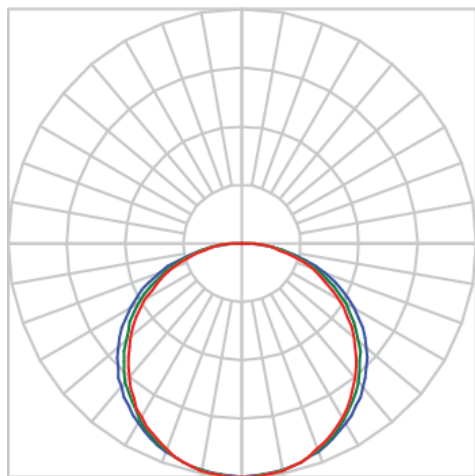

BOREAL PERFIL EMBUTIR GESSO DIFUSOR EXTRUDADO 15WM 4000K IRC80 (OPÇÕESPBE)

datasheet gerado em
15-01-25

REF.: BOREAL-PF-EM-GE-DFEXT-15-4080-X-(OPÇÕESPBE)

Luminária linear de embutir em forro de gesso, 15Wm 4000K IRC>80. Corpo em alumínio. Acabamento Branca, Preta ou Especial. Controle óptico principal através de difusor extrudado. Luminária grau de proteção IP-20. Driver corrente constante Liga/Desliga, Triac, 1-10V ou Dali (consultar condições). Tensão de trabalho 220V ou Bivolt.

Aplicação	Ambiente interno
Instalação	Embutir Gesso
altura	36 mm
largura	53 mm
Comprimento	Esp.
IP	20
Corpo	Alumínio
Cor	Branca, Preta ou Especial
Ótica principal	Difusor Acrílico Extrudado
Potencia	15Wm
Fluxo Luminária	739lm/m
intensidade	237cd
Eficiencia	49lm/W
facho	Difusor Acrílico Extrudado
CCT	4000K
IRC	>80
Tensão	220V ou Bivolt
Dimerização	Liga/Desliga, Dali, 0-10 ou Triac
Garantia	2 ou 5 anos
UGR	Espaçamento 1m (4H/8H) - <26/<25
Tipo de LED	Standard