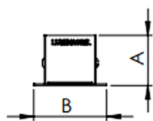

BOREAL PERFIL EMBUTIR GESSO DIFUSOR EXTRUDADO 15WM 4000K IRC80 (OPÇÕESPBE)

datasheet gerado em
15-01-25

REF.: BOREAL-PF-EM-GE-DFEXT-15-4080-X-(OPÇÕESPBE)

Luminária linear de embutir em forro de gesso, 15Wm 4000K IRC>80. Corpo em alumínio. Acabamento Branca, Preta ou Especial. Controle óptico principal através de difusor extrudado. Luminária grau de proteção IP-20. Driver corrente constante Liga/Desliga, Triac, 1-10V ou Dali (consultar condições). Tensão de trabalho 220V ou Bivolt.

Aplicação	Ambiente interno
Instalação	Embutir Gesso
altura	36 mm
largura	53 mm
Comprimento	Esp.
IP	20
Corpo	Alumínio
Cor	Branca, Preta ou Especial
Ótica principal	Difusor Acrílico Extrudado
Potencia	15Wm
Fluxo Luminária	739lm/m
intensidade	237cd
Eficiencia	49lm/W
facho	Difusor Acrílico Extrudado
CCT	4000K
IRC	>80
Tensão	220V ou Bivolt
Dimerização	Liga/Desliga, Dali, 0-10 ou Triac
Garantia	2 ou 5 anos
UGR	Espaçamento 1m (4H/8H) - <26/<25
Tipo de LED	Standard