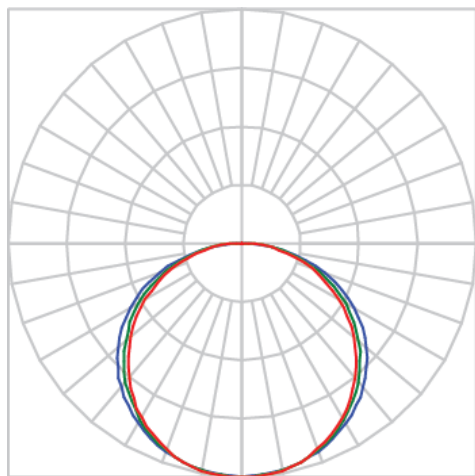

# BOREAL PERFIL EMBUTIR GESSO DIFUSOR EXTRUDADO 15WM 5000K IRC80 (OPÇÕESPBE)

datasheet gerado em  
15-01-25

REF.: BOREAL-PF-EM-GE-DFEXT-15-5080-X-(OPÇÕESPBE)

Luminária linear de embutir em forro de gesso, 15Wm 5000K IRC>80. Corpo em alumínio. Acabamento Branca, Preta ou Especial. Controle óptico principal através de difusor extrudado. Luminária grau de proteção IP-20. Driver corrente constante Liga/Desliga, Triac, 1-10V ou Dali (consultar condições). Tensão de trabalho 220V ou Bivolt.

Aplicação	Ambiente interno
Instalação	Embutir Gesso
altura	36 mm
largura	53 mm
Comprimento	Esp.
IP	20
Corpo	Alumínio
Cor	Branca, Preta ou Especial
Ótica principal	Difusor Acrílico Extrudado
Potencia	15Wm
Fluxo Luminária	739lm/m
intensidade	237cd
Eficiencia	49lm/W
facho	Difusor Acrílico Extrudado
CCT	5000K
IRC	>80
Tensão	220V ou Bivolt
Dimerização	Liga/Desliga, Dali, 0-10 ou Triac
Garantia	2 ou 5 anos
UGR	Espaçamento 1m (4H/8H) - <26/<25
Tipo de LED	Standard