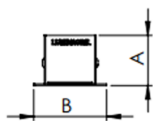

# BOREAL PERFIL EMBUTIR GESSO DIFUSOR EXTRUDADO 15WM 5000K IRC80 (OPÇÕESPBE)

datasheet gerado em  
15-01-25

REF.: BOREAL-PF-EM-GE-DFEXT-15-5080-X-(OPÇÕESPBE)

Luminária linear de embutir em forro de gesso, 15Wm 5000K IRC>80. Corpo em alumínio. Acabamento Branca, Preta ou Especial. Controle óptico principal através de difusor extrudado. Luminária grau de proteção IP-20. Driver corrente constante Liga/Desliga, Triac, 1-10V ou Dali (consultar condições). Tensão de trabalho 220V ou Bivolt.

Aplicação	Ambiente interno
Instalação	Embutir Gesso
altura	36 mm
largura	53 mm
Comprimento	Esp.
IP	20
Corpo	Alumínio
Cor	Branca, Preta ou Especial
Ótica principal	Difusor Acrílico Extrudado
Potencia	15Wm
Fluxo Luminária	739lm/m
intensidade	237cd
Eficiencia	49lm/W
facho	Difusor Acrílico Extrudado
CCT	5000K
IRC	>80
Tensão	220V ou Bivolt
Dimerização	Liga/Desliga, Dali, 0-10 ou Triac
Garantia	2 ou 5 anos
UGR	Espaçamento 1m (4H/8H) - <26/<25
Tipo de LED	Standard