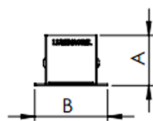

REF.: BOREAL-PF-EM-GE-DFPSTRANSL-15-3080-X-(OPÇÕESPBE)

Luminária linear de embutir em forro de gesso, 15Wm 3000K IRC>80. Corpo em alumínio. Acabamento Branca, Preta ou Especial. Controle óptico principal através de difusor em poliestireno translúcido. Luminária grau de proteção IP-20. Driver corrente constante Liga/Desliga, Triac, 1-10V ou Dali (consultar condições). Tensão de trabalho 220V ou Bivolt.

Aplicação	Ambiente interno
Instalação	Embutir Gesso
altura	36 mm
largura	53 mm
Comprimento	Esp.
IP	20
Corpo	Alumínio
Cor	Branca, Preta ou Especial
Otica principal	Difusor Poliestireno Translucido
Potencia	15Wm
Fluxo Luminária	753lm/m
intensidade	248cd
Eficiencia	50lm/W
facho	Difusor Poliestireno Translucido
CCT	3000K
IRC	>80
Tensão	220V ou Bivolt
Dimerização	Liga/Desliga, Dali, 0-10 ou Triac
Garantia	2 ou 5 anos
UGR	Espaçamento 1m (4H/8H) - <26/<24
Tipo de LED	Standard