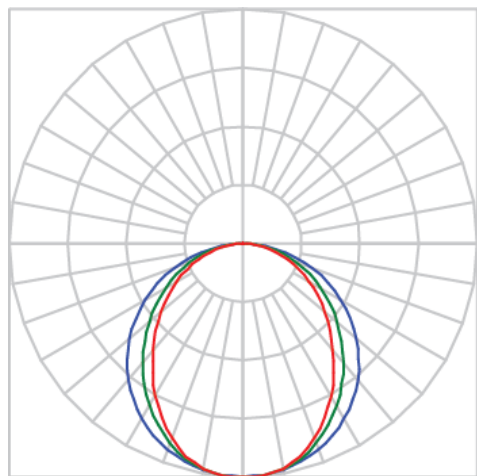

REF.: BOREAL-PF-EM-GE-DFPSTRANSL-15-3080-X-(OPÇÕESPBE)

Luminária linear de embutir em forro de gesso, 15Wm 3000K IRC>80. Corpo em alumínio. Acabamento Branca, Preta ou Especial. Controle óptico principal através de difusor em poliestireno translúcido. Luminária grau de proteção IP-20. Driver corrente constante Liga/Desliga, Triac, 1-10V ou Dali (consultar condições). Tensão de trabalho 220V ou Bivolt.

Aplicação	Ambiente interno
Instalação	Embutir Gesso
altura	36 mm
largura	53 mm
Comprimento	Esp.
IP	20
Corpo	Alumínio
Cor	Branca, Preta ou Especial
Otica principal	Difusor Poliestireno Translucido
Potencia	15Wm
Fluxo Luminária	753lm/m
intensidade	248cd
Eficiencia	50lm/W
facho	Difusor Poliestireno Translucido
CCT	3000K
IRC	>80
Tensão	220V ou Bivolt
Dimerização	Liga/Desliga, Dali, 0-10 ou Triac
Garantia	2 ou 5 anos
UGR	Espaçamento 1m (4H/8H) - <26/<24
Tipo de LED	Standard