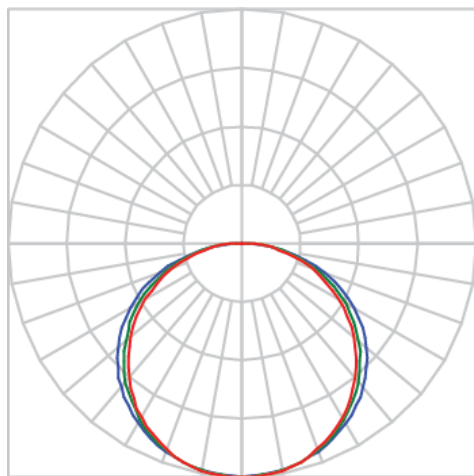

BOREAL PERFIL PENDENTE DIRETA DIFUSOR EXTRUDADO 15WM 2700K IRC80 (OPÇÕESPBE)

datasheet gerado em
21-11-24

REF.: BOREAL-PF-PDD-X-DFEXT-15-2780-X-(OPÇÕESPBE)

Luminária linear pendente iluminação direta, 15Wm 2700K IRC>80. Corpo em alumínio. Acabamento Branca, Preta ou Especial. Controle óptico principal através de difusor extrudado. Luminária grau de proteção IP-20. Driver corrente constante Liga/Desliga, Triac, 1-10V ou Dali (consultar condições). Tensão de trabalho 220V ou Bivolt.

Aplicação	Ambiente interno
Instalação	Pendente Direto
altura	36 mm
largura	35 mm
Comprimento	Esp.
IP	20
Corpo	Alumínio
Cor	Branca, Preta ou Especial
Ótica principal	Difusor Acrílico Extrudado
Potencia	15Wm
Fluxo Luminária	682lm/m
intensidade	219cd
Eficiencia	45lm/W
facho	Difusor Acrílico Extrudado
CCT	2700K
IRC	>80
Tensão	220V ou Bivolt
Dimerização	Liga/Desliga, Dali, 0-10 ou Triac
Garantia	2 ou 5 anos
UGR	Espaçamento 1m (4H/8H) - <25/<25
Tipo de LED	Standard