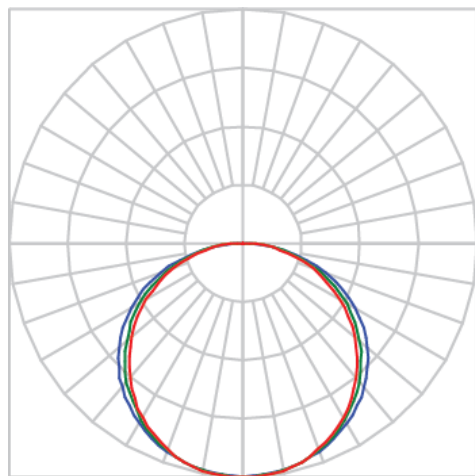

REF.: BOREAL-PF-PDD-X-DFEXT-15-3080-X-(OPÇÕESPBE)

Luminária linear pendente iluminação direta, 15Wm 3000K IRC>80. Corpo em alumínio. Acabamento Branca, Preta ou Especial. Controle óptico principal através de difusor extrudado. Luminária grau de proteção IP-20. Driver corrente constante Liga/Desliga, Triac, 1-10V ou Dali (consultar condições). Tensão de trabalho 220V ou Bivolt.

Aplicação	Ambiente interno
Instalação	Pendente Direto
altura	36 mm
largura	35 mm
Comprimento	Esp.
IP	20
Corpo	Alumínio
Cor	Branca, Preta ou Especial
Ótica principal	Difusor Acrílico Extrudado
Potencia	15Wm
Fluxo Luminária	720lm/m
intensidade	231cd
Eficiencia	48lm/W
facho	Difusor Acrílico Extrudado
CCT	3000K
IRC	>80
Tensão	220V ou Bivolt
Dimerização	Liga/Desliga, Dali, 0-10 ou Triac
Garantia	2 ou 5 anos
UGR	Espaçamento 1m (4H/8H) - <26/<25
Tipo de LED	Standard