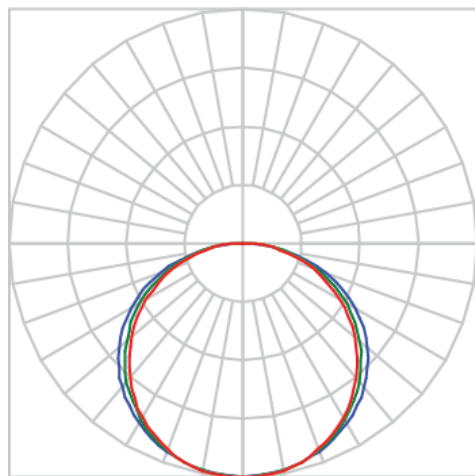

REF.: BOREAL-PF-PDD-X-DFEXT-25-2780-X-(OPÇÕESPBE)

Luminária linear pendente iluminação direta, 25Wm 2700K IRC>80. Corpo em alumínio. Acabamento Branca, Preta ou Especial. Controle óptico principal através de difusor extrudado. Luminária grau de proteção IP-20. Driver corrente constante Liga/Desliga, Triac, 1-10V ou Dali (consultar condições). Tensão de trabalho 220V ou Bivolt.

Aplicação	Ambiente interno
Instalação	Pendente Direto
altura	36 mm
largura	35 mm
Comprimento	Esp.
IP	20
Corpo	Alumínio
Cor	Branca, Preta ou Especial
Ótica principal	Difusor Acrílico Extrudado
Potencia	25Wm
Fluxo Luminária	1158lm/m
intensidade	364cd
Eficiencia	46lm/W
facho	Difusor Acrílico Extrudado
CCT	2700K
IRC	>80
Tensão	220V ou Bivolt
Dimerização	Liga/Desliga, Dali, 0-10 ou Triac
Garantia	2 ou 5 anos
UGR	Espaçamento 1m (4H/8H) - <27/<26
Tipo de LED	Standard