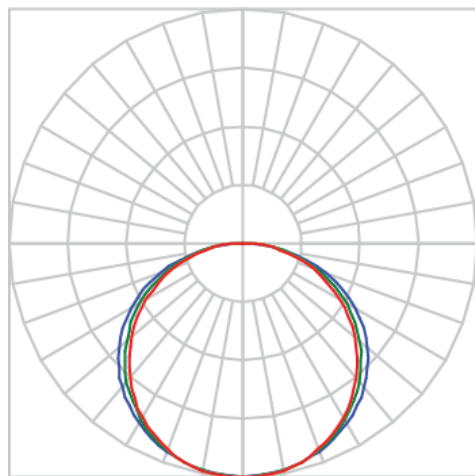

REF.: BOREAL-PF-PDD-X-DFEXT-25-3080-X-(OPÇÕESPBE)

Luminária linear pendente iluminação direta, 25Wm 3000K IRC>80. Corpo em alumínio. Acabamento Branca, Preta ou Especial. Controle óptico principal através de difusor extrudado. Luminária grau de proteção IP-20. Driver corrente constante Liga/Desliga, Triac, 1-10V ou Dali (consultar condições). Tensão de trabalho 220V ou Bivolt.

Aplicação	Ambiente interno
Instalação	Pendente Direto
altura	36 mm
largura	35 mm
Comprimento	Esp.
IP	20
Corpo	Alumínio
Cor	Branca, Preta ou Especial
Ótica principal	Difusor Acrílico Extrudado
Potencia	25Wm
Fluxo Luminária	1222lm/m
intensidade	384cd
Eficiencia	49lm/W
facho	Difusor Acrílico Extrudado
CCT	3000K
IRC	>80
Tensão	220V ou Bivolt
Dimerização	Liga/Desliga, Dali, 0-10 ou Triac
Garantia	2 ou 5 anos
UGR	Espaçamento 1m (4H/8H) - <27/<27
Tipo de LED	Standard