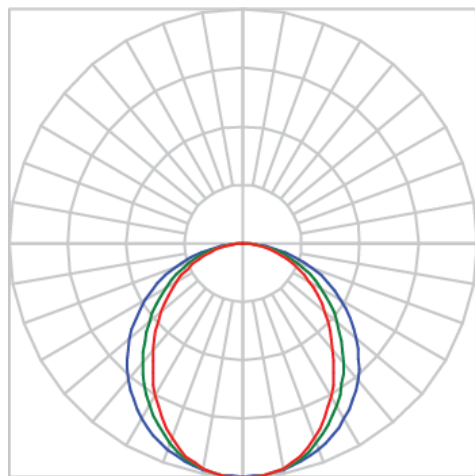

# BOREAL PERFIL SOBREPOR PS TRANSLUCIDO 15WM 2700K IRC80 (OPÇÃO SPBE)

datasheet gerado em  
27-04-25

REF.: BOREAL-PF-SB-X-DFPSTRANSL-15-2780-X-(OPÇÃO SPBE)

Luminária linear de sobrepor, 15Wm 2700K IRC>80. Corpo em alumínio. Acabamento Branca, Preta ou Especial. Controle óptico principal através de difusor em poliestireno translúcido. Luminária grau de proteção IP-20. Driver corrente constante Liga/Desliga, Triac, 1-10V ou Dali (consultar condições). Tensão de trabalho 220V ou Bivolt.

Aplicação	Ambiente interno
Instalação	Sobrepor
Altura	36
Largura	35
Comprimento	Esp.
IP	20
Corpo	Alumínio
Cor	Branca, Preta ou Especial
Ótica principal	Difusor
Potência	15Wm
Fluxo Luminária	713lm/m
Intensidade	235cd
Eficiência	48lm/W
Facho	Difuso
CCT	2700K
IRC	>80
Tensão	220V ou Bivolt
Dimerização	Liga/Desliga, Dali, 0-10 ou Triac
Garantia	5 anos
UGR	Espaçamento 1m (4H/8H) - <26/<24
Tipo de LED	Standard
Eficiência do LED	-
Fluxo Luminoso do LED	-
Potência do LED	-