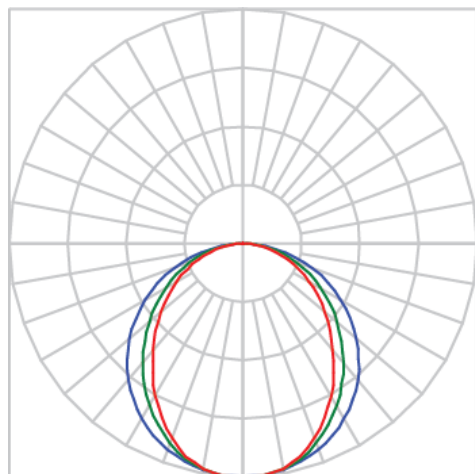

BOREAL PERFIL SOBREPOR PS TRANSLUCIDO 15WM 2700K IRC80 (OPÇÕESPBE)

datasheet gerado em
15-01-25

REF.: BOREAL-PF-SB-X-DFPSTRANSL-15-2780-X-(OPÇÕESPBE)

Luminária linear de sobrepor, 15Wm 2700K IRC>80. Corpo em alumínio. Acabamento Branca, Preta ou Especial. Controle óptico principal através de difusor em poliestireno translúcido. Luminária grau de proteção IP-20. Driver corrente constante Liga/Desliga, Triac, 1-10V ou Dali (consultar condições). Tensão de trabalho 220V ou Bivolt.

Aplicação	Ambiente interno
Instalação	Sobrepor
altura	36 mm
largura	35 mm
Comprimento	Esp.
IP	20
Corpo	Alumínio
Cor	Branca, Preta ou Especial
Ótica principal	Difusor Poliestireno Translucido
Potencia	15Wm
Fluxo Luminária	713lm/m
intensidade	235cd
Eficiencia	48lm/W
facho	Difusor Poliestireno Translucido
CCT	2700K
IRC	>80
Tensão	220V ou Bivolt
Dimerização	Liga/Desliga, Dali, 0-10 ou Triac
Garantia	2 ou 5 anos
UGR	Espaçamento 1m (4H/8H) - <26/<24
Tipo de LED	Standard