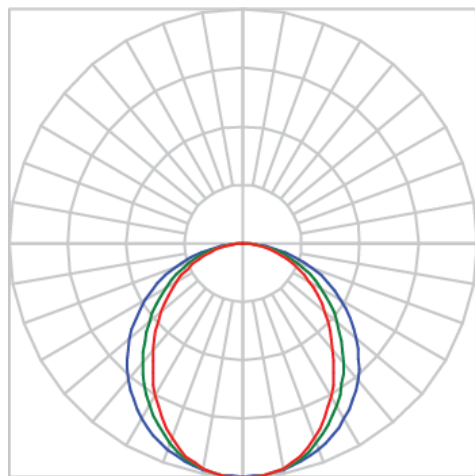

REF.: BOREAL-PF-SB-X-DFPSTRANSL-15-3080-X-(OPÇÕESPBE)

Luminária linear de sobrepor, 15Wm 3000K IRC>80. Corpo em alumínio. Acabamento Branca, Preta ou Especial. Controle óptico principal através de difusor em poliestireno translúcido. Luminária grau de proteção IP-20. Driver corrente constante Liga/Desliga, Triac, 1-10V ou Dali (consultar condições). Tensão de trabalho 220V ou Bivolt.

Aplicação	Ambiente interno
Instalação	Sobrepor
altura	36 mm
largura	35 mm
Comprimento	Esp.
IP	20
Corpo	Alumínio
Cor	Branca, Preta ou Especial
Ótica principal	Difusor Poliestireno Translucido
Potencia	15Wm
Fluxo Luminária	753lm/m
intensidade	248cd
Eficiencia	50lm/W
facho	Difusor Poliestireno Translucido
CCT	3000K
IRC	>80
Tensão	220V ou Bivolt
Dimerização	Liga/Desliga, Dali, 0-10 ou Triac
Garantia	2 ou 5 anos
UGR	Espaçamento 1m (4H/8H) - <26/<24
Tipo de LED	Standard