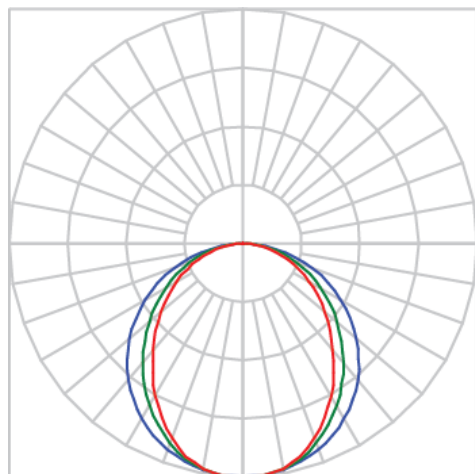

REF.: BOREAL-PF-SB-X-DFPSTRANSL-25-4080-X-(OPÇÕESPBE)

Luminária linear de sobrepor, 25Wm 4000K IRC>80. Corpo em alumínio. Acabamento Branca, Preta ou Especial. Controle óptico principal através de difusor em poliestireno translúcido. Luminária grau de proteção IP-20. Driver corrente constante Liga/Desliga, Triac, 1-10V ou Dali (consultar condições). Tensão de trabalho 220V ou Bivolt.

Aplicação	Ambiente interno
Instalação	Sobrepor
altura	36 mm
largura	35 mm
Comprimento	Esp.
IP	20
Corpo	Alumínio
Cor	Branca, Preta ou Especial
Ótica principal	Difusor Poliestireno Translucido
Potencia	25Wm
Fluxo Luminária	1312lm/m
intensidade	454cd
Eficiencia	52lm/W
facho	Difusor Poliestireno Translucido
CCT	4000K
IRC	>80
Tensão	220V ou Bivolt
Dimerização	Liga/Desliga, Dali, 0-10 ou Triac
Garantia	2 ou 5 anos
UGR	Espaçamento 1m (4H/8H) - <28/<26
Tipo de LED	Standard