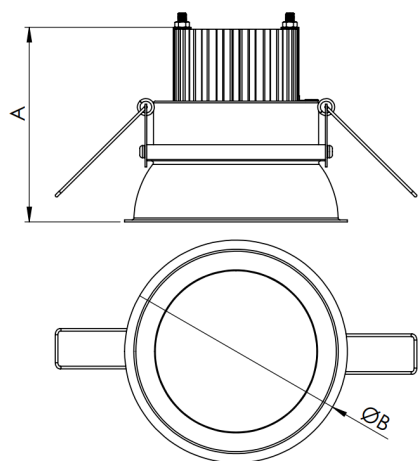

# HALO CIRCULAR EMBUTIR 260 GESSO PS TRANSLUCIDO 24W 2700K IRC80 BRANCA

datasheet gerado em  
21-11-24

REF.: HALO-CI-EM-GE-DFPSTRANSL-24-2780-260-B

Luminária circular de embutir em forro de gesso, 24W 2700K IRC>80. Corpo em alumínio. Acabamento Branca. Controle óptico principal através de difusor em poliestireno translúcido. Luminária grau de proteção IP-20. Driver corrente constante Liga/Desliga, Triac, 1-10V ou Dali (consultar condições). Tensão de trabalho 220V ou Bivolt.

Aplicação	Ambiente interno
Instalação	Embutir Gesso
altura	75 mm
largura	Ø260 mm
IP	20
Corpo	Alumínio
Cor	Branca
Ótica principal	Difusor Poliestireno Translucido
Potencia	24W
Fluxo Luminária	2094lm
intensidade	703cd
Eficiencia	87lm/W
facho	Difusor Poliestireno Translucido
CCT	2700K
IRC	>80
Tensão	220V ou Bivolt
Dimerização	Liga/Desliga, Dali, 0-10 ou Triac
Garantia	2 ou 5 anos
UGR	Espaçamento 1m (4H/8H) - <28/<28
Tipo de LED	Standard