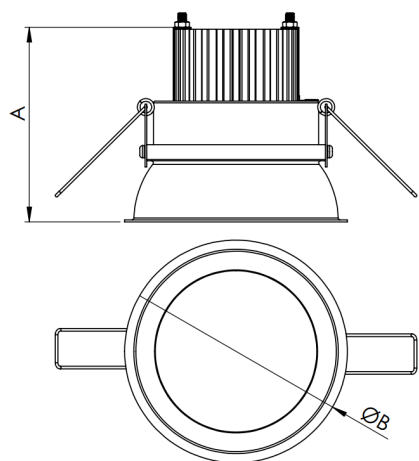

HALO CIRCULAR EMBUTIR 260 GESSO PS TRANSLUCIDO 24W 2700K IRC80 BRANCA

datasheet gerado em
19-09-24

REF.: HALO-CI-EM-GE-DFPSTRANSL-24-2780-260-B

Luminária circular de embutir em forro de gesso, 24W 2700K IRC>80. Corpo em alumínio. Acabamento Branca. Controle óptico principal através de difusor em poliestireno translúcido. Luminária grau de proteção IP-20. Driver corrente constante Liga/Desliga, Triac, 1-10V ou Dali (consultar condições). Tensão de trabalho 220V ou Bivolt.

Aplicação	Ambiente interno
Instalação	Embutir Gesso
altura	75 mm
largura	Ø260 mm
IP	20
Corpo	Alumínio
Cor	Branca
Ótica principal	Difusor Poliestireno Translucido
Potencia	24W
Fluxo Luminária	2094lm
intensidade	703cd
Eficiencia	87lm/W
facho	Difusor Poliestireno Translucido
CCT	2700K
IRC	>80
Tensão	220V ou Bivolt
Dimerização	Liga/Desliga, Dali, 0-10 ou Triac
Garantia	2 ou 5 anos
UGR	Espaçamento 1m (4H/8H) - <28/<28
Tipo de LED	Standard