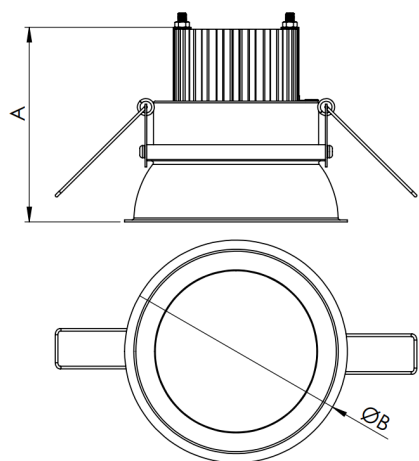

REF.: HALO-CI-EM-GE-DFPSTRANSL-24-2780-400-B

Luminária circular de embutir em forro de gesso, 24W 2700K IRC>80. Corpo em alumínio. Acabamento Branca. Controle óptico principal através de difusor em poliestireno translúcido. Luminária grau de proteção IP-20. Driver corrente constante Liga/Desliga, Triac, 1-10V ou Dali (consultar condições). Tensão de trabalho 220V ou Bivolt.

Aplicação	Ambiente interno
Instalação	Embutir Gesso
altura	72 mm
largura	Ø400 mm
IP	20
Corpo	Alumínio
Cor	Branca
Ótica principal	Difusor Poliestireno Translucido
Potencia	24W
Fluxo Luminária	2084lm
intensidade	699cd
Eficiencia	87lm/W
facho	Difusor Poliestireno Translucido
CCT	2700K
IRC	>80
Tensão	220V ou Bivolt
Dimerização	Liga/Desliga, Dali, 0-10 ou Triac
Garantia	2 ou 5 anos
UGR	Espaçamento 1m (4H/8H) - <24/<24
Tipo de LED	Standard