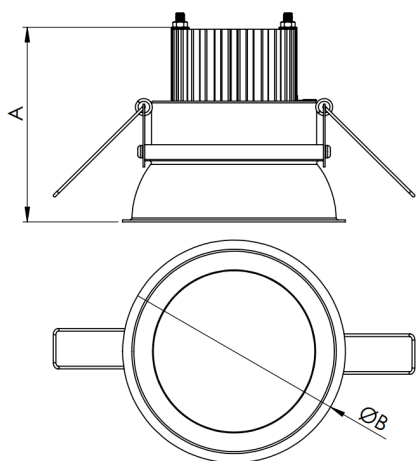

REF.: HALO-CI-EM-GE-DFPSTRANSL-24-3080-260-B

Luminária circular de embutir em forro de gesso, 24W 3000K IRC>80. Corpo em alumínio. Acabamento Branca. Controle óptico principal através de difusor em poliestireno translúcido. Luminária grau de proteção IP-20. Driver corrente constante Liga/Desliga, Triac, 1-10V ou Dali (consultar condições). Tensão de trabalho 220V ou Bivolt.

Aplicação	Ambiente interno
Instalação	Embutir Gesso
altura	75 mm
largura	Ø260 mm
IP	20
Corpo	Alumínio
Cor	Branca
Ótica principal	Difusor Poliestireno Translucido
Potencia	24W
Fluxo Luminária	2210lm
intensidade	742cd
Eficiencia	92lm/W
facho	Difusor Poliestireno Translucido
CCT	3000K
IRC	>80
Tensão	220V ou Bivolt
Dimerização	Liga/Desliga, Dali, 0-10 ou Triac
Garantia	2 ou 5 anos
UGR	Espaçamento 1m (4H/8H) - <28/<28
Tipo de LED	Standard