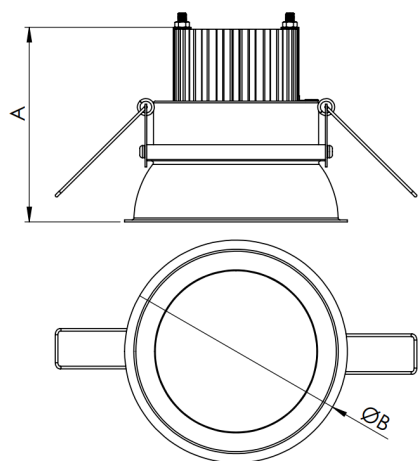

HALO CIRCULAR EMBUTIR 260 GESSO PS TRANSLUCIDO 24W 3000K IRC80 BRANCA

datasheet gerado em
19-09-24

REF.: HALO-CI-EM-GE-DFPSTRANSL-24-3080-260-B

Luminária circular de embutir em forro de gesso, 24W 3000K IRC>80. Corpo em alumínio. Acabamento Branca. Controle óptico principal através de difusor em poliestireno translúcido. Luminária grau de proteção IP-20. Driver corrente constante Liga/Desliga, Triac, 1-10V ou Dali (consultar condições). Tensão de trabalho 220V ou Bivolt.

Aplicação	Ambiente interno
Instalação	Embutir Gesso
altura	75 mm
largura	Ø260 mm
IP	20
Corpo	Alumínio
Cor	Branca
Ótica principal	Difusor Poliestireno Translucido
Potencia	24W
Fluxo Luminária	2210lm
intensidade	742cd
Eficiencia	92lm/W
facho	Difusor Poliestireno Translucido
CCT	3000K
IRC	>80
Tensão	220V ou Bivolt
Dimerização	Liga/Desliga, Dali, 0-10 ou Triac
Garantia	2 ou 5 anos
UGR	Espaçamento 1m (4H/8H) - <28/<28
Tipo de LED	Standard