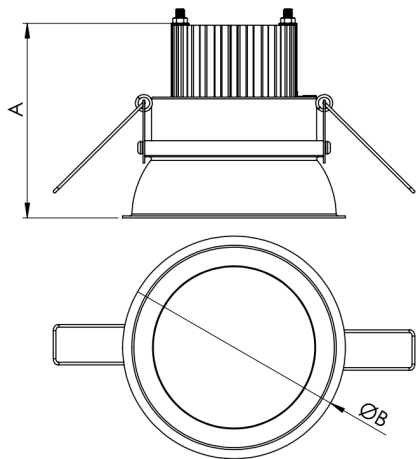

# HALO CIRCULAR EMBUTIR 400 GESSO PS TRANSLUCIDO 24W 3000K IRC80 BRANCA

datasheet gerado em  
19-09-24

REF.: HALO-CI-EM-GE-DFPSTRANSL-24-3080-400-B

Luminária circular de embutir em forro de gesso, 24W 3000K IRC>80. Corpo em alumínio. Acabamento Branca. Controle óptico principal através de difusor em poliestireno translúcido. Luminária grau de proteção IP-20. Driver corrente constante Liga/Desliga, Triac, 1-10V ou Dali (consultar condições). Tensão de trabalho 220V ou Bivolt.

Aplicação	Ambiente interno
Instalação	Embutir Gesso
altura	72 mm
largura	Ø400 mm
IP	20
Corpo	Alumínio
Cor	Branca
Ótica principal	Difusor Poliestireno Translucido
Potencia	24W
Fluxo Luminária	2199lm
intensidade	738cd
Eficiencia	92lm/W
facho	Difusor Poliestireno Translucido
CCT	3000K
IRC	>80
Tensão	220V ou Bivolt
Dimerização	Liga/Desliga, Dali, 0-10 ou Triac
Garantia	2 ou 5 anos
UGR	Espaçamento 1m (4H/8H) - <24/<24
Tipo de LED	Standard