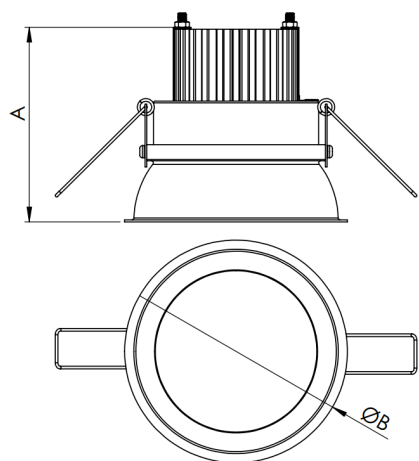

REF.: HALO-CI-EM-GE-DFPSTRANSL-24-3080-400-P

Luminária circular de embutir em forro de gesso, 24W 3000K IRC>80. Corpo em alumínio. Acabamento Preta. Controle óptico principal através de difusor em poliestireno translúcido. Luminária grau de proteção IP-20. Driver corrente constante Liga/Desliga, Triac, 1-10V ou Dali (consultar condições). Tensão de trabalho 220V ou Bivolt.

Aplicação	Ambiente interno
Instalação	Embutir Gesso
altura	72 mm
largura	Ø400 mm
IP	20
Corpo	Alumínio
Cor	Preta
Ótica principal	Difusor Poliestireno Translucido
Potencia	24W
Fluxo Luminária	2074lm
intensidade	696cd
Eficiencia	86lm/W
facho	Difusor Poliestireno Translucido
CCT	3000K
IRC	>80
Tensão	220V ou Bivolt
Dimerização	Liga/Desliga, Dali, 0-10 ou Triac
Garantia	2 ou 5 anos
UGR	Espaçamento 1m (4H/8H) - <24/<24
Tipo de LED	Standard