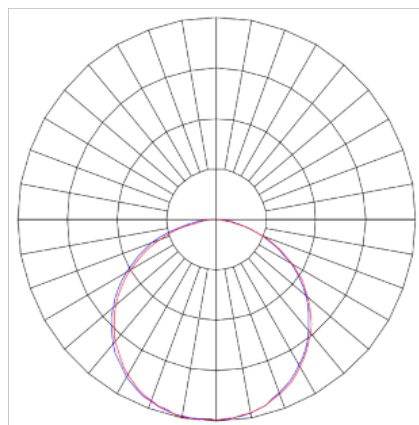

REF.: HALO-CI-EM-GE-DFPSTRANSL-24-4080-260-B

Luminária circular de embutir em forro de gesso, 24W 4000K IRC>80. Corpo em alumínio. Acabamento Branca. Controle óptico principal através de difusor em poliestireno translúcido. Luminária grau de proteção IP-20. Driver corrente constante Liga/Desliga, Triac, 1-10V ou Dali (consultar condições). Tensão de trabalho 220V ou Bivolt.

Aplicação	Ambiente interno
Instalação	Embutir Gesso
Altura	75
Largura	Ø260
IP	20
Corpo	Alumínio
Cor	Branca
Ótica principal	Difusor
Potência	24W
Fluxo Luminária	2269lm
Intensidade	761cd
Eficiência	95lm/W
Facho	Difuso
CCT	4000K
IRC	>80
Tensão	220V ou Bivolt
Dimerização	Liga/Desliga, Dali, 0-10 ou Triac
Garantia	5 anos
UGR	Espaçamento 1m (4H/8H) - <28/<28
Tipo de LED	Standard
Eficiência do LED	-
Fluxo Luminoso do LED	-
Potência do LED	-