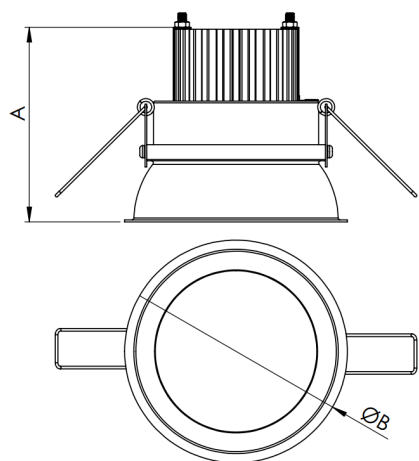

REF.: HALO-CI-EM-GE-DFPSTRANSL-24-4080-260-B

Luminária circular de embutir em forro de gesso, 24W 4000K IRC>80. Corpo em alumínio. Acabamento Branca. Controle óptico principal através de difusor em poliestireno translúcido. Luminária grau de proteção IP-20. Driver corrente constante Liga/Desliga, Triac, 1-10V ou Dali (consultar condições). Tensão de trabalho 220V ou Bivolt.

Aplicação	Ambiente interno
Instalação	Embutir Gesso
Altura	75
Largura	Ø260
IP	20
Corpo	Alumínio
Cor	Branca
Ótica principal	Difusor
Potência	24W
Fluxo Luminária	2269lm
Intensidade	761cd
Eficiência	95lm/W
Facho	Difuso
CCT	4000K
IRC	>80
Tensão	220V ou Bivolt
Dimerização	Liga/Desliga, Dali, 0-10 ou Triac
Garantia	5 anos
UGR	Espaçamento 1m (4H/8H) - <28/<28
Tipo de LED	Standard
Eficiência do LED	-
Fluxo Luminoso do LED	-
Potência do LED	-