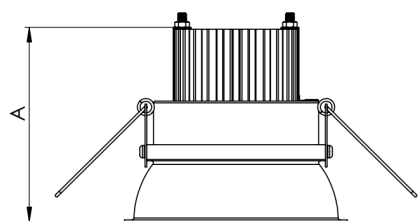

REF.: HALO-CI-EM-GE-DFPSTRANSL-24-4080-400-B

Luminária circular de embutir em forro de gesso, 24W 4000K IRC>80. Corpo em alumínio. Acabamento Branca. Controle óptico principal através de difusor em poliestireno translúcido. Luminária grau de proteção IP-20. Driver corrente constante Liga/Desliga, Triac, 1-10V ou Dali (consultar condições). Tensão de trabalho 220V ou Bivolt.

Aplicação	Ambiente interno
Instalação	Embutir Gesso
Altura	72
Largura	Ø400
IP	20
Corpo	Alumínio
Cor	Branca
Ótica principal	Difusor
Potência	24W
Fluxo Luminária	2257lm
Intensidade	757cd
Eficiência	94lm/W
Facho	Difuso
CCT	4000K
IRC	>80
Tensão	220V ou Bivolt
Dimerização	Liga/Desliga, Dali, 0-10 ou Triac
Garantia	5 anos
UGR	Espaçamento 1m (4H/8H) - <24/<24
Tipo de LED	Standard
Eficiência do LED	-
Fluxo Luminoso do LED	-
Potência do LED	-