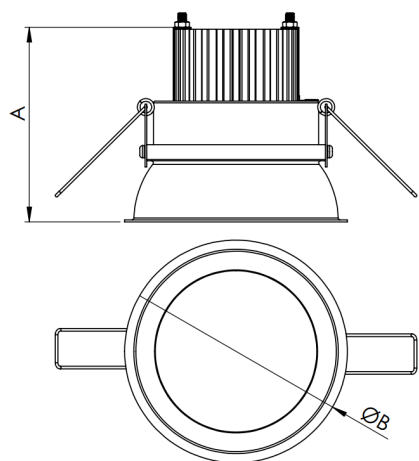

REF.: HALO-CI-EM-GE-DFPSTRANSL-24-4080-400-B

Luminária circular de embutir em forro de gesso, 24W 4000K IRC>80. Corpo em alumínio. Acabamento Branca. Controle óptico principal através de difusor em poliestireno translúcido. Luminária grau de proteção IP-20. Driver corrente constante Liga/Desliga, Triac, 1-10V ou Dali (consultar condições). Tensão de trabalho 220V ou Bivolt.

Aplicação	Ambiente interno
Instalação	Embutir Gesso
altura	72 mm
largura	Ø400 mm
IP	20
Corpo	Alumínio
Cor	Branca
Ótica principal	Difusor Poliestireno Translucido
Potencia	24W
Fluxo Luminária	2257lm
intensidade	757cd
Eficiencia	94lm/W
facho	Difusor Poliestireno Translucido
CCT	4000K
IRC	>80
Tensão	220V ou Bivolt
Dimerização	Liga/Desliga, Dali, 0-10 ou Triac
Garantia	2 ou 5 anos
UGR	Espaçamento 1m (4H/8H) - <24/<24
Tipo de LED	Standard