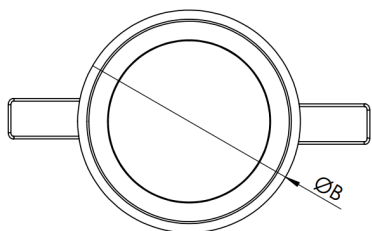

REF.: HALO-CI-EM-GE-DFPSTRANSL-24-4080-400-B

Luminária circular de embutir em forro de gesso, 24W 4000K IRC>80. Corpo em alumínio. Acabamento Branca. Controle óptico principal através de difusor em poliestireno translúcido. Luminária grau de proteção IP-20. Driver corrente constante Liga/Desliga, Triac, 1-10V ou Dali (consultar condições). Tensão de trabalho 220V ou Bivolt.

Aplicação	Ambiente interno
Instalação	Embutir Gesso
Altura	72
Largura	Ø400
IP	20
Corpo	Alumínio
Cor	Branca
Ótica principal	Difusor
Potência	24W
Fluxo Luminária	2257lm
Intensidade	757cd
Eficiência	94lm/W
Facho	Difuso
CCT	4000K
IRC	>80
Tensão	220V ou Bivolt
Dimerização	Liga/Desliga, Dali, 0-10 ou Triac
Garantia	5 anos
UGR	Espaçamento 1m (4H/8H) - <24/<24
Tipo de LED	Standard
Eficiência do LED	-
Fluxo Luminoso do LED	-
Potência do LED	-