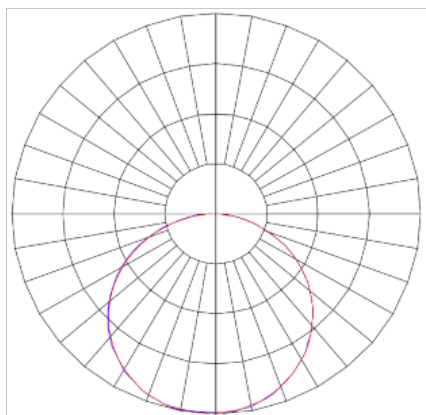

REF.: HALO-CI-EM-GE-DFPSTRANSL-24-4080-400-B

Luminária circular de embutir em forro de gesso, 24W 4000K IRC>80. Corpo em alumínio. Acabamento Branca. Controle óptico principal através de difusor em poliestireno translúcido. Luminária grau de proteção IP-20. Driver corrente constante Liga/Desliga, Triac, 1-10V ou Dali (consultar condições). Tensão de trabalho 220V ou Bivolt.

Aplicação	Ambiente interno
Instalação	Embutir Gesso
Altura	72
Largura	Ø400
IP	20
Corpo	Alumínio
Cor	Branca
Ótica principal	Difusor
Potência	24W
Fluxo Luminária	2257lm
Intensidade	757cd
Eficiência	94lm/W
Facho	Difuso
CCT	4000K
IRC	>80
Tensão	220V ou Bivolt
Dimerização	Liga/Desliga, Dali, 0-10 ou Triac
Garantia	5 anos
UGR	Espaçamento 1m (4H/8H) - <24/<24
Tipo de LED	Standard
Eficiência do LED	-
Fluxo Luminoso do LED	-
Potência do LED	-