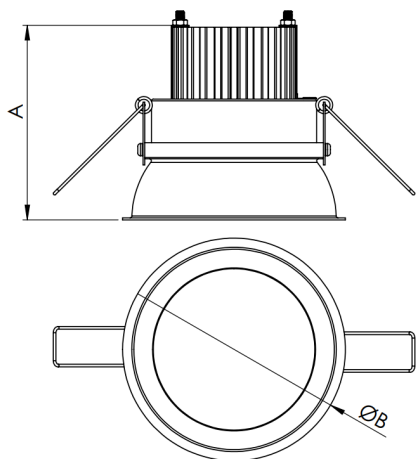

REF.: HALO-CI-EM-GE-DFPSTRANSL-24-5080-260-B

Luminária circular de embutir em forro de gesso, 24W 5000K IRC>80. Corpo em alumínio. Acabamento Branca. Controle óptico principal através de difusor em poliestireno translúcido. Luminária grau de proteção IP-20. Driver corrente constante Liga/Desliga, Triac, 1-10V ou Dali (consultar condições). Tensão de trabalho 220V ou Bivolt.

Aplicação	Ambiente interno
Instalação	Embutir Gesso
altura	75 mm
largura	Ø260 mm
IP	20
Corpo	Alumínio
Cor	Branca
Ótica principal	Difusor Poliestireno Translucido
Potencia	24W
Fluxo Luminária	2270lm
intensidade	762cd
Eficiencia	95lm/W
facho	Difusor Poliestireno Translucido
CCT	5000K
IRC	>80
Tensão	220V ou Bivolt
Dimerização	Liga/Desliga, Dali, 0-10 ou Triac
Garantia	2 ou 5 anos
UGR	Espaçamento 1m (4H/8H) - <28/<28
Tipo de LED	Standard