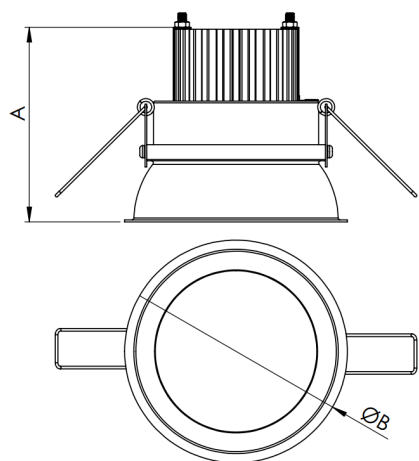

# HALO CIRCULAR EMBUTIR 260 GESSO PS TRANSLUCIDO 24W 5000K IRC80 BRANCA

datasheet gerado em  
21-11-24

REF.: HALO-CI-EM-GE-DFPSTRANSL-24-5080-260-B

Luminária circular de embutir em forro de gesso, 24W 5000K IRC>80. Corpo em alumínio. Acabamento Branca. Controle óptico principal através de difusor em poliestireno translúcido. Luminária grau de proteção IP-20. Driver corrente constante Liga/Desliga, Triac, 1-10V ou Dali (consultar condições). Tensão de trabalho 220V ou Bivolt.

Aplicação	Ambiente interno
Instalação	Embutir Gesso
altura	75 mm
largura	Ø260 mm
IP	20
Corpo	Alumínio
Cor	Branca
Ótica principal	Difusor Poliestireno Translucido
Potencia	24W
Fluxo Luminária	2270lm
intensidade	762cd
Eficiencia	95lm/W
facho	Difusor Poliestireno Translucido
CCT	5000K
IRC	>80
Tensão	220V ou Bivolt
Dimerização	Liga/Desliga, Dali, 0-10 ou Triac
Garantia	2 ou 5 anos
UGR	Espaçamento 1m (4H/8H) - <28/<28
Tipo de LED	Standard