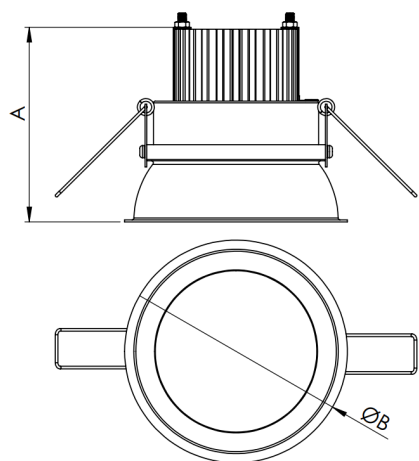

REF.: HALO-CI-EM-GE-DFPSTRANSL-24-5080-400-B

Luminária circular de embutir em forro de gesso, 24W 5000K IRC>80. Corpo em alumínio. Acabamento Branca. Controle óptico principal através de difusor em poliestireno translúcido. Luminária grau de proteção IP-20. Driver corrente constante Liga/Desliga, Triac, 1-10V ou Dali (consultar condições). Tensão de trabalho 220V ou Bivolt.

Aplicação	Ambiente interno
Instalação	Embutir Gesso
altura	72 mm
largura	Ø400 mm
IP	20
Corpo	Alumínio
Cor	Branca
Ótica principal	Difusor Poliestireno Translucido
Potencia	24W
Fluxo Luminária	2258lm
intensidade	758cd
Eficiencia	94lm/W
facho	Difusor Poliestireno Translucido
CCT	5000K
IRC	>80
Tensão	220V ou Bivolt
Dimerização	Liga/Desliga, Dali, 0-10 ou Triac
Garantia	2 ou 5 anos
UGR	Espaçamento 1m (4H/8H) - <24/<24
Tipo de LED	Standard