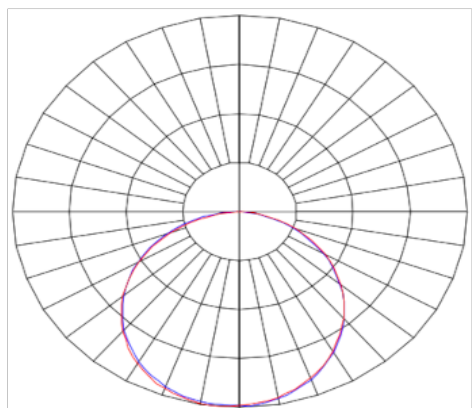

REF.: HALO-CI-EM-GE-DFPSTRANSL-24-5080-400-P

Luminária circular de embutir em forro de gesso, 24W 5000K IRC>80. Corpo em alumínio. Acabamento Preta. Controle óptico principal através de difusor em poliestireno translúcido. Luminária grau de proteção IP-20. Driver corrente constante Liga/Desliga, Triac, 1-10V ou Dali (consultar condições). Tensão de trabalho 220V ou Bivolt.

Aplicação	Ambiente interno
Instalação	Embutir Gesso
altura	72 mm
largura	Ø400 mm
IP	20
Corpo	Alumínio
Cor	Preta
Ótica principal	Difusor Poliestireno Translucido
Potencia	24W
Fluxo Luminária	2130lm
intensidade	715cd
Eficiencia	89lm/W
facho	Difusor Poliestireno Translucido
CCT	5000K
IRC	>80
Tensão	220V ou Bivolt
Dimerização	Liga/Desliga, Dali, 0-10 ou Triac
Garantia	2 ou 5 anos
UGR	Espaçamento 1m (4H/8H) - <24/<24
Tipo de LED	Standard