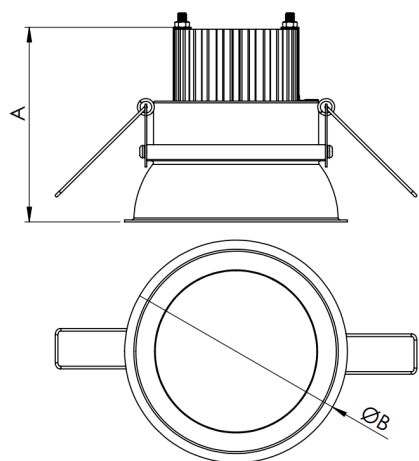

REF.: HALO-CI-EM-GE-DFPSTRANSL-24-5080-400-P

Luminária circular de embutir em forro de gesso, 24W 5000K IRC>80. Corpo em alumínio. Acabamento Preta. Controle óptico principal através de difusor em poliestireno translúcido. Luminária grau de proteção IP-20. Driver corrente constante Liga/Desliga, Triac, 1-10V ou Dali (consultar condições). Tensão de trabalho 220V ou Bivolt.

Aplicação	Ambiente interno
Instalação	Embutir Gesso
altura	72 mm
largura	Ø400 mm
IP	20
Corpo	Alumínio
Cor	Preta
Ótica principal	Difusor Poliestireno Translucido
Potencia	24W
Fluxo Luminária	2130lm
intensidade	715cd
Eficiencia	89lm/W
facho	Difusor Poliestireno Translucido
CCT	5000K
IRC	>80
Tensão	220V ou Bivolt
Dimerização	Liga/Desliga, Dali, 0-10 ou Triac
Garantia	2 ou 5 anos
UGR	Espaçamento 1m (4H/8H) - <24/<24
Tipo de LED	Standard